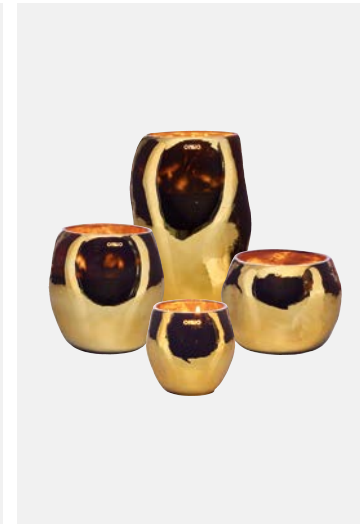

CAPE

Altezze: 30 cm, 20 cm, 14 cm, 13
Durata: 400 h, 300 h, 200 h, 65 h
Colore: gold
Fragranze: zanzibar, muse

ON519, ON518, ON517, ON516