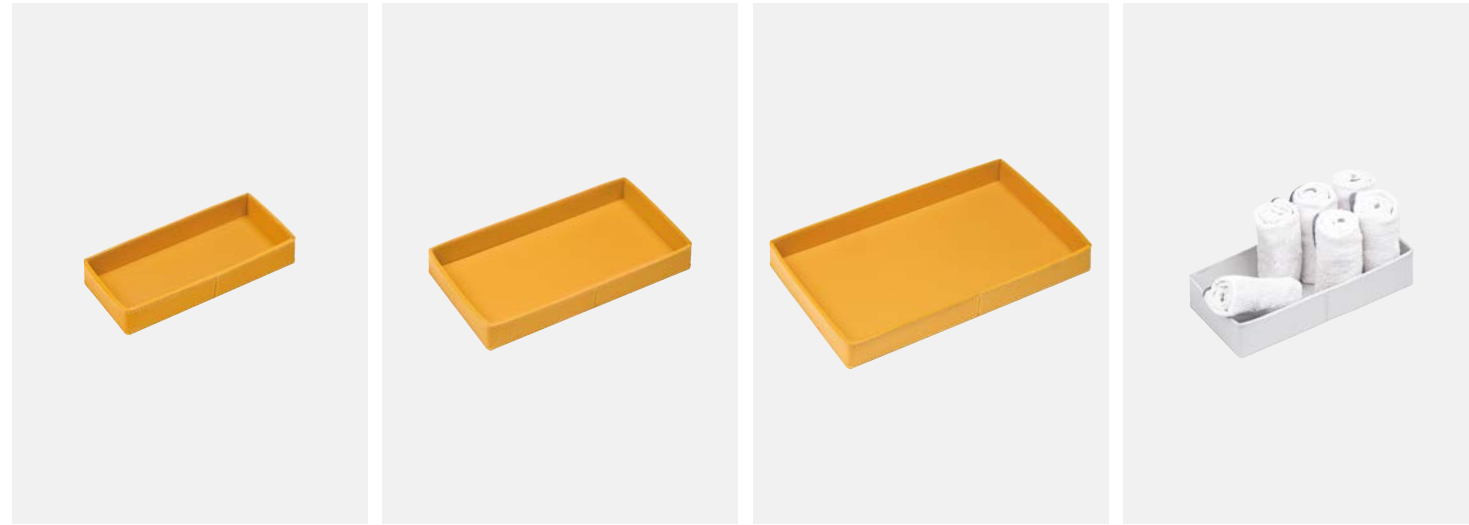

VASSOIO OMEGA S

Dimensione: 20,5 x 9,5 x 3,5 cm
Materiale: ecopelle
Finitura resistente ai raggi UV
Rettangolare

TCR1183

VASSOIO OMEGA M

Dimensione: 25,5 x 14 x 3,5 cm
Materiale: ecopelle
Finitura resistente ai raggi UV
Rettangolare

TCR1184

VASSOIO OMEGA L

Dimensione: 30,5 x 18,5 x 3,5 cm
Materiale: ecopelle
Finitura resistente ai raggi UV
Rettangolare

TCR1185

VASSOIO NARCISO S

Dimensione: 24,5 x 12,5 x 6 cm
Materiale: ecopelle
Finitura resistente ai raggi UV
Rettangolare

TCR7011