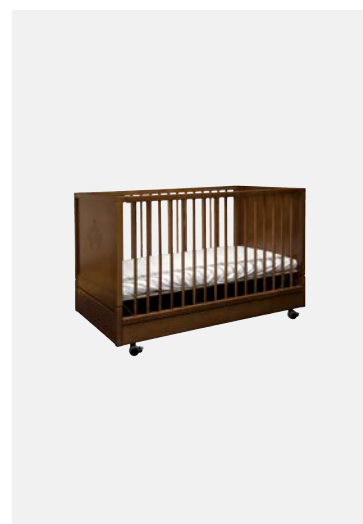

**PELUCHE, PECORA**

Dimensione: ca. 18 cm
Con fazzoletto azzurro
Personalizzazione: stampa su fazzoletto

**LETTINO**

Dimensione: 125 x 66 x 73 cm
 Materiale: legno massiccio
 Regolabile, materasso incluso
 Colori: noce, bianco, naturale