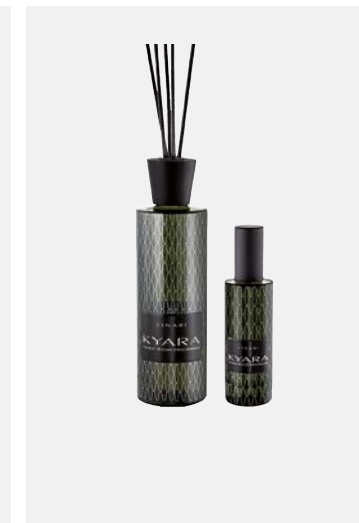

KYARA

Diffusore: 500 ml
Spray ambiente: 100 ml
Fragranze: ambra, labdano,
cedro, balsamo gurjun, patchouli,
note di muschio