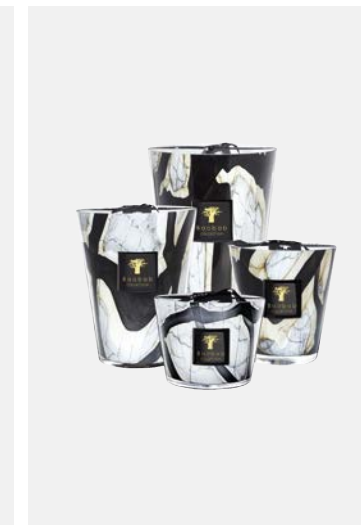

STONES

Altezze: 35 cm, 24 cm, 16 cm, 10 cm
Durata: 800 h, 400 h, 150 h, 60 h
Fragranze: cuoiata, rosa, prugna
Linea: Marble