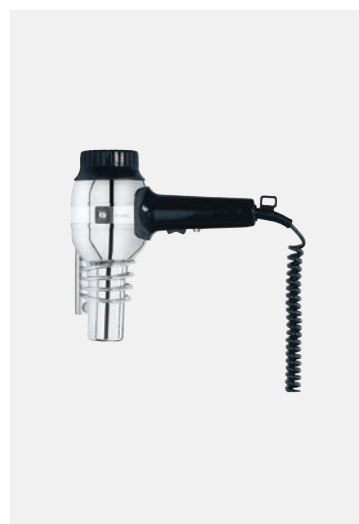

NOSTALGIE IONIC

2 livelli di commutazione
Con tecnologia ionico
1.000 watt, con cavo a spirale
1 pz per cartone

010341 BY ALISEO