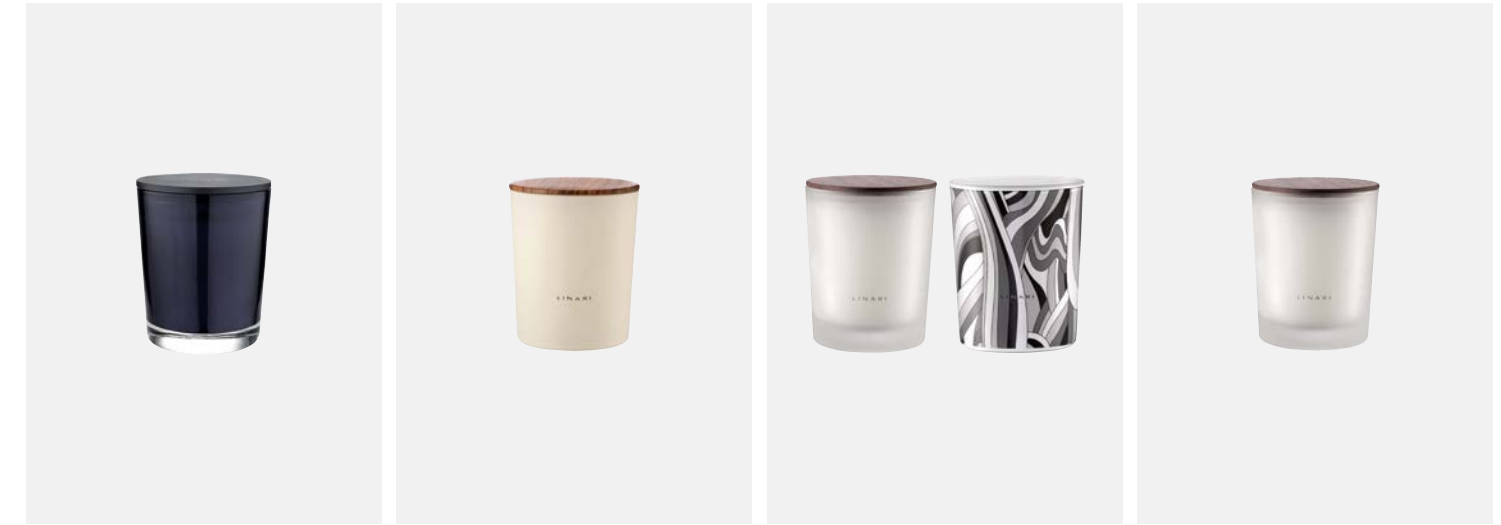

OCEANO

Dimensione: Ø 7,5 x 9 cm
Contenuto: 190 g
Durata: 45 h
Fragranze: bergamotto, pompelmo, limone, giglio fiorentino, tonca

SFERA

Dimensione: Ø 7,5 x 9 cm
Contenuto: 190 g
Durata: 45 h
Fragranze: mandarino, bergamotto, agrumi, palissandro, ambra

CALLA, CALLA ART

Dimensione: Ø 7,5 x 9 cm
Contenuto: 190 g
Durata: 45 h
Fragranze: tè nero, pompelmo, arancia, pesca, legno di sandalo, gelsomino

LILIA

Dimensione: Ø 7,5 x 9 cm
Contenuto: 190 g
Durata: 45 h
Fragranze: bergamotto, pepe di caienna, legno di sandalo