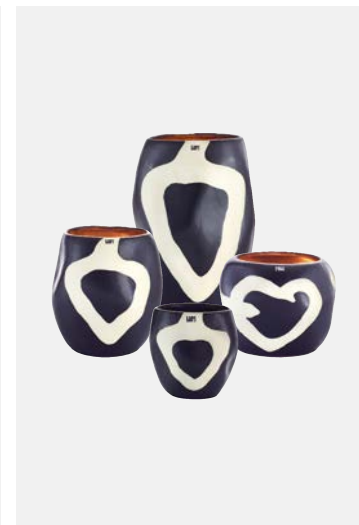

CAPE

Altezze: 30 cm, 20 cm, 14 cm, 13
Durata: 400 h, 300 h, 200 h, 65 h
Colore: black
Fragranze: são tomé, escape

ON507, ON506, ON505, ON504