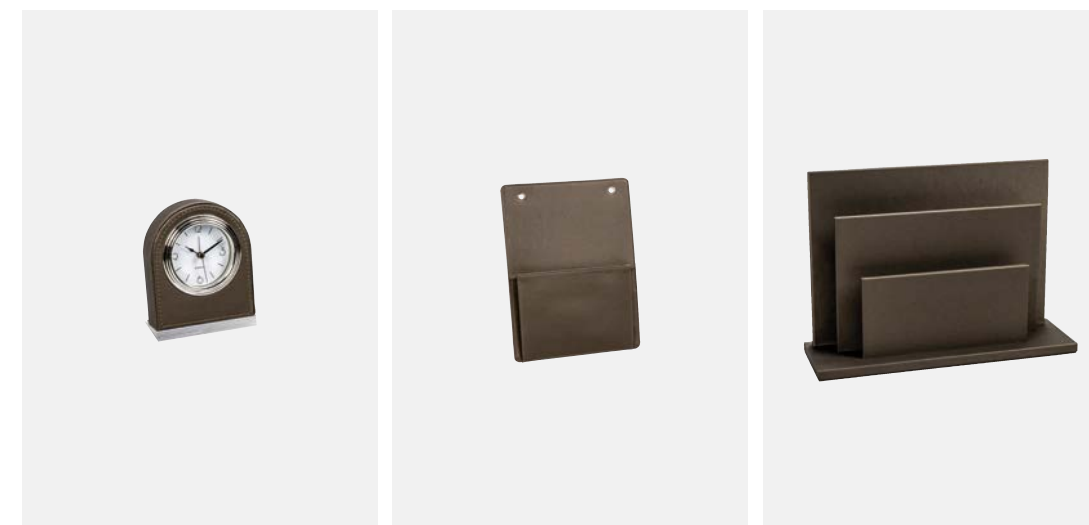

OROLOGIO DA TAVOLO

Dimensione: 10,1 x 12,5 x 4,6 cm
Materiale: ecopelle con base cromata
Alimentato a batteria, AA 1,5 V
Colori: taupe, nero

190013

TALLONCINO INFO

Dimensione: 24 x 32 x 0,2-0,4 cm
Materiale: ecopelle
Scomparto p. es. per servizio lavanderia
Colori: taupe, nero

190018

PORTA DOCUMENTI

Dimensione: 33 x 23 x 10 cm
Materiale: ecopelle
Due scomparti
Colori: taupe, nero

190023