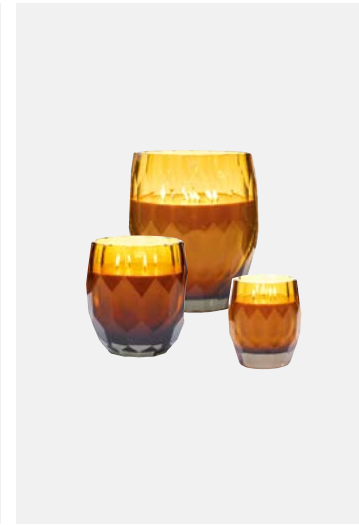

JEWEL

Altezze: 29 cm, 20,5 cm, 12 cm
Durata: 400 h, 300 h, 70 h
Colore: gold
Fragranze: gold, sao tome, escape

ON240, ON241, ON242