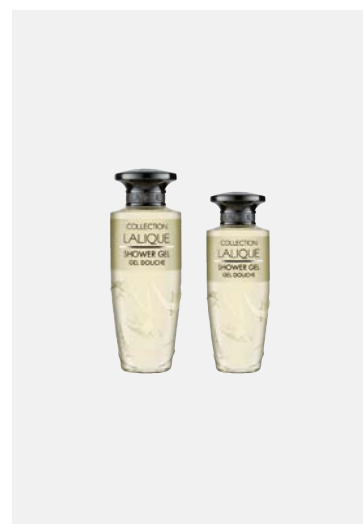

GEL DOCCIA

Flaconi con tappo a vite
Contenuto: 50 ml, 30 ml
200 pz per cartone
LCL050LCSHG, LCL030LCSHG