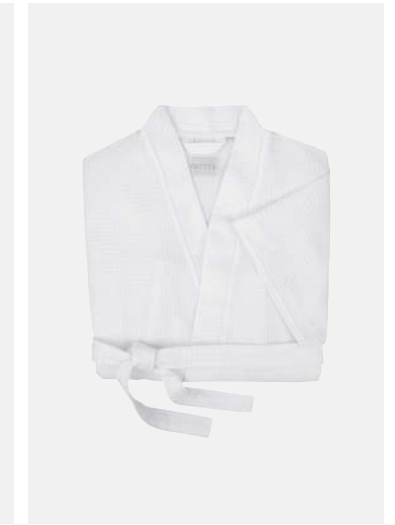

FRETTE WAFFLE KIMONO

Materiale: 100% spugna piquet
Grammatura: 235 g
Personalizzazioni: ricamo, etichetta
Modello: kimono