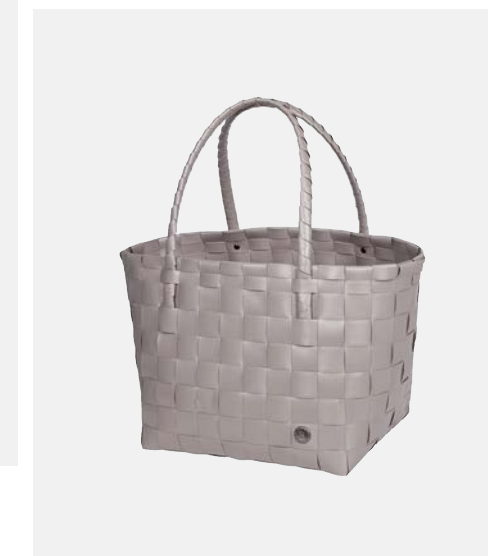

CESTINO SPA

Dimensione: 34 x 24 x 27 cm
Materiale: plastica riciclata
Disponibile in un'ampia gamma di colori
12 pz per cartone