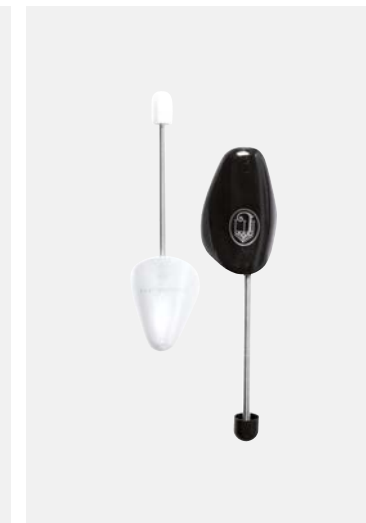

TENDISCARPE

Dimensione uomo: ca. 8 x 31 cm
Dimensione donna: ca. 8 x 27,5 cm
Materiale: plastica e legno
Personalizzazione: stampa serigrafica
Colori: bianco, nero