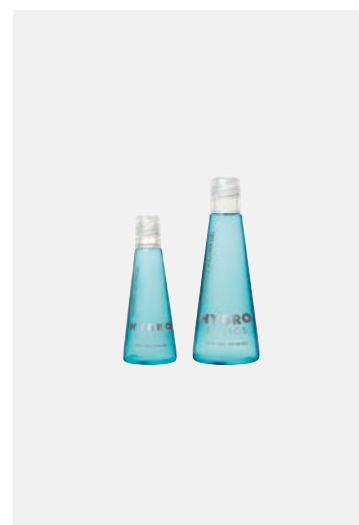

**SHAMPOO**

Flaconi con tappo a vite
Contenuto: 60 ml, 250 ml, 30 ml
63 pz, 6 pz, 198 pz per cartone
HYB060FISHA, HYB250TBSHA,
HYB030FISHA

Disponibile refill da 5 lt dello shampoo capelli & corpo

**SHAMPOO CAPELLI & CORPO**