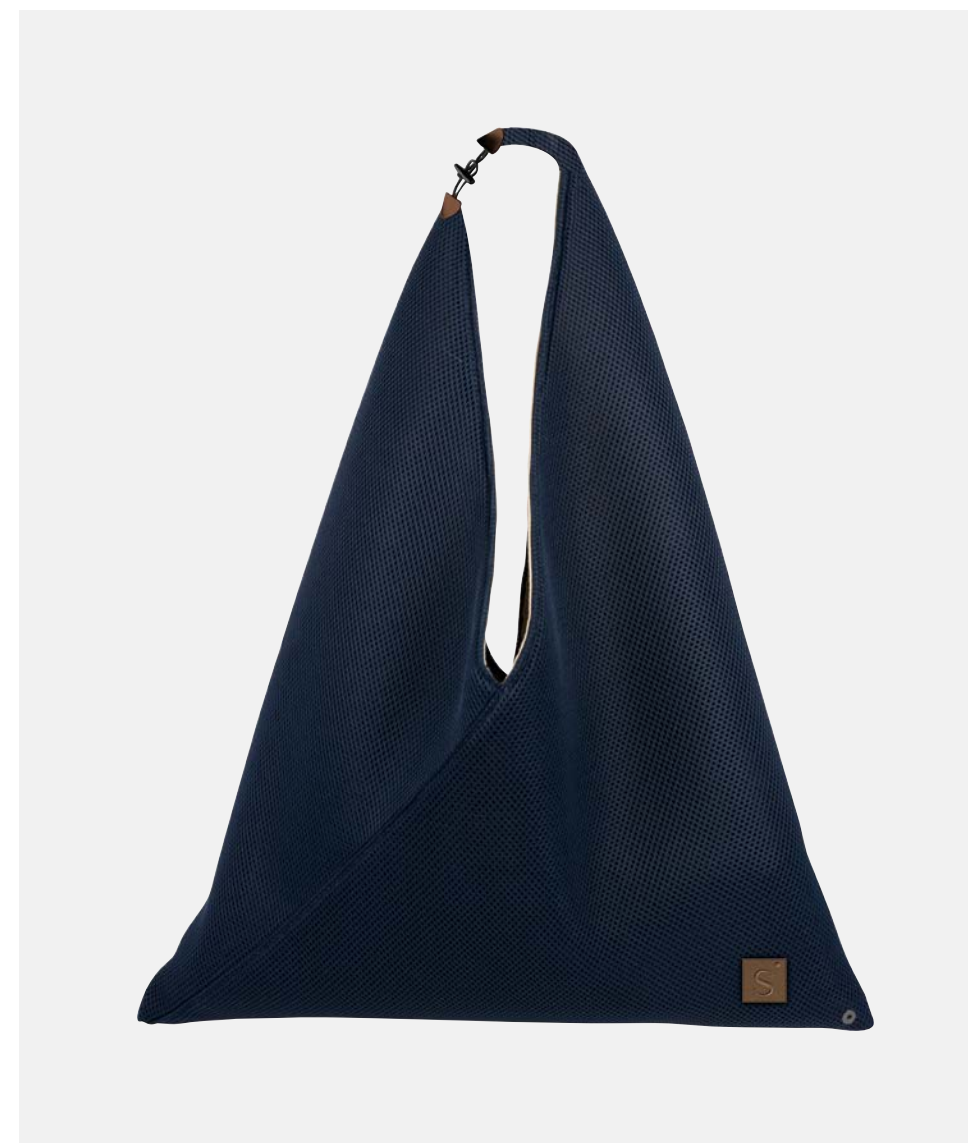

MESH

Dimensione: 49 x 60 x 10 cm
Materiale: Mesh
Tasca interna
Personalizzazione: etichetta