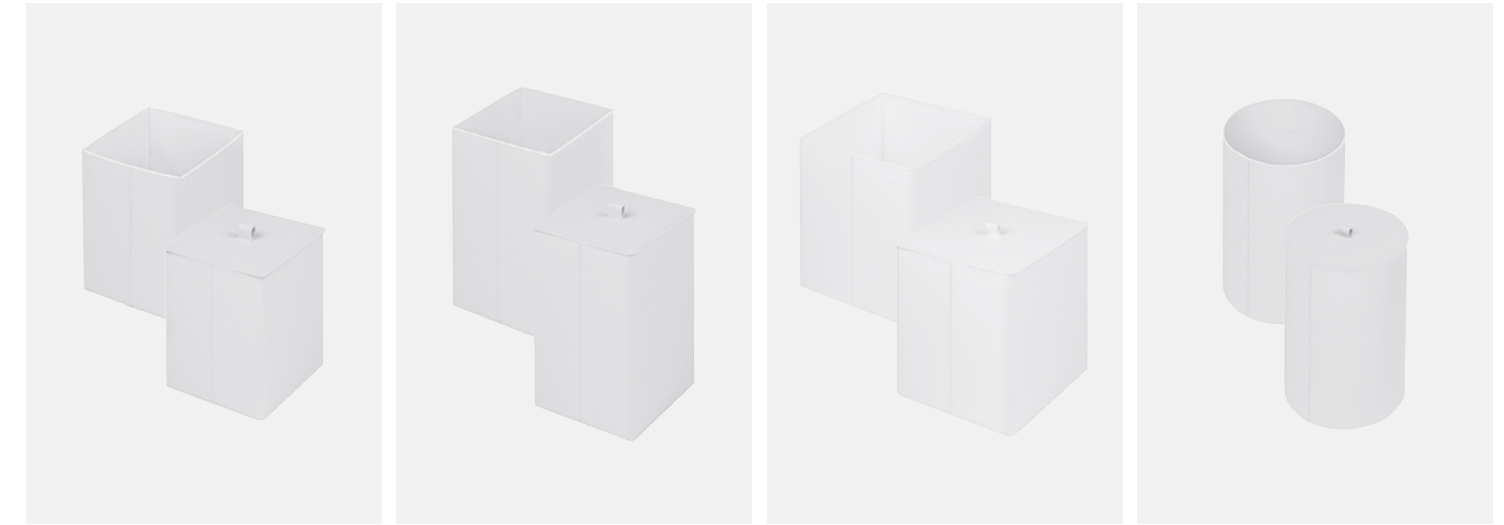

CESTINO

Senza coperchio: 19 x 19 x 25 cm
Con coperchio: 19,5 x 19,5 x 27 cm
Materiale: ecopelle finissima
Finitura resistente ai raggi UV

TCR1206, TCR1207

CESTINO

Senza coperchio: 19 x 19 x 30 cm
Con coperchio: 19,5 x 19,5 x 32,5 cm
Materiale: ecopelle finissima
Finitura resistente ai raggi UV

TCR1204, TCR1205

CESTINO

Senza coperchio: 25,5 x 25,5 x 30 cm
Con coperchio: 26 x 26 x 32,5 cm
Materiale: ecopelle finissima
Finitura resistente ai raggi UV

TCR1208, TCR1209

CESTINO

Senza coperchio: Ø 18,5 x 28 cm
Con coperchio: Ø 19 x 32 cm
Materiale: ecopelle finissima
Finitura resistente ai raggi UV

TCR1213, TCR1214