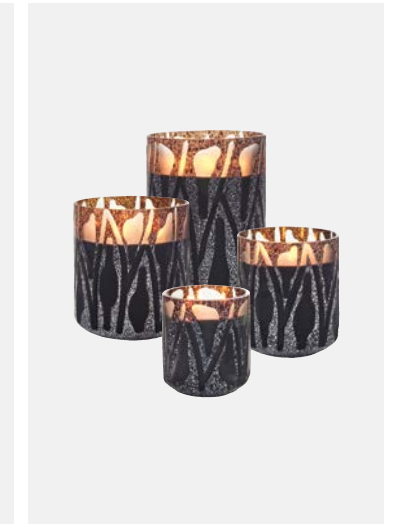

NATURE

Altezze: 28 cm, 20 cm, 17 cm, 13 cm
Durata: 600 h, 300 h, 100 h, 70 h
Colore: grey
Fragranza: zanzibar

ON407, ON406, ON405, ON404