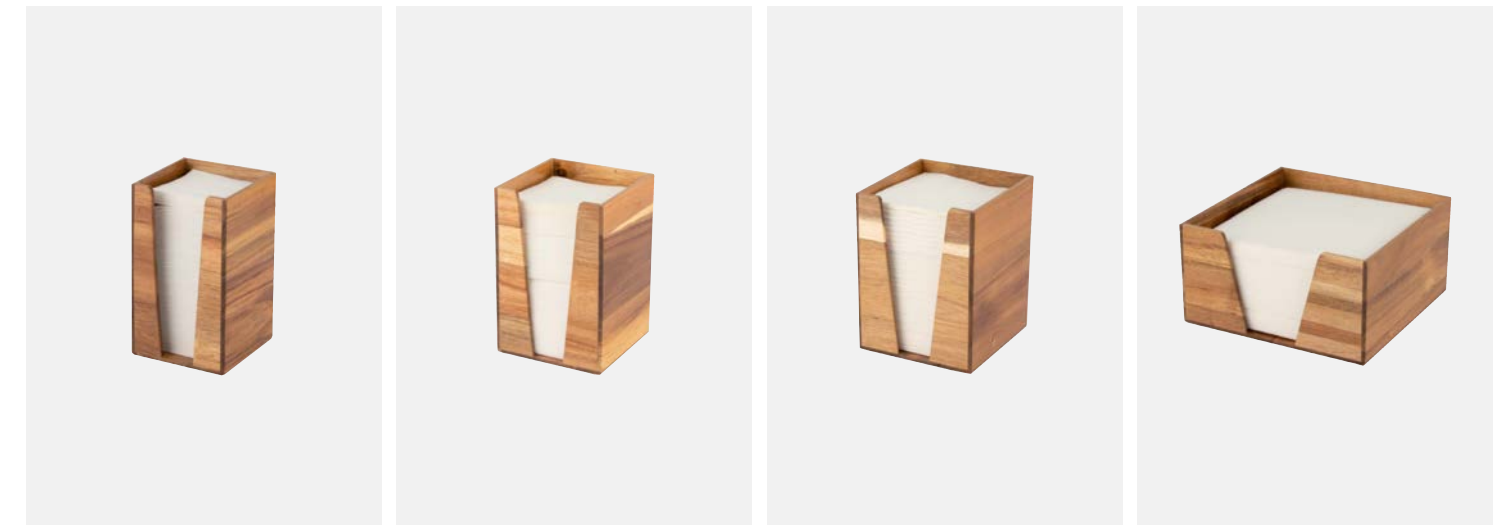

PORTASALVIETTE

Portasalviette per tovaglioli 20 x 20 cm
Materiale: legno
Colore: naturale

96917

PORTASALVIETTE

Portasalviette per tovaglioli 24 x 24 cm
Materiale: legno
Colore: naturale

96916

PORTASALVIETTE

Portasalviette per tovaglioli 33 x 33 cm
Materiale: legno
Colore: naturale

96915

PORTASALVIETTE

Portasalviette per tovaglioli 40 x 40 cm
Materiale: legno
Colore: naturale

96914