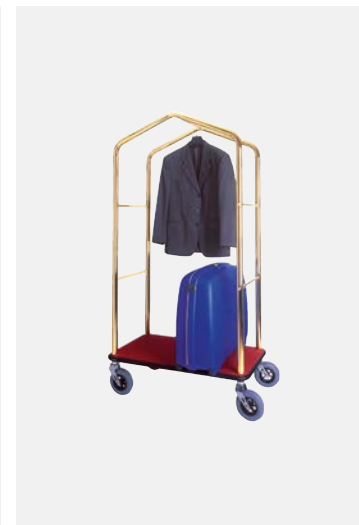

CARRELLO PORTAVALIGIE

Dimensione: 95 x 55 x 183 cm
Materiale: acciaio ottonato
Ripiano rivestito in moquette bordeaux
4 ruote piroettanti

PV4055