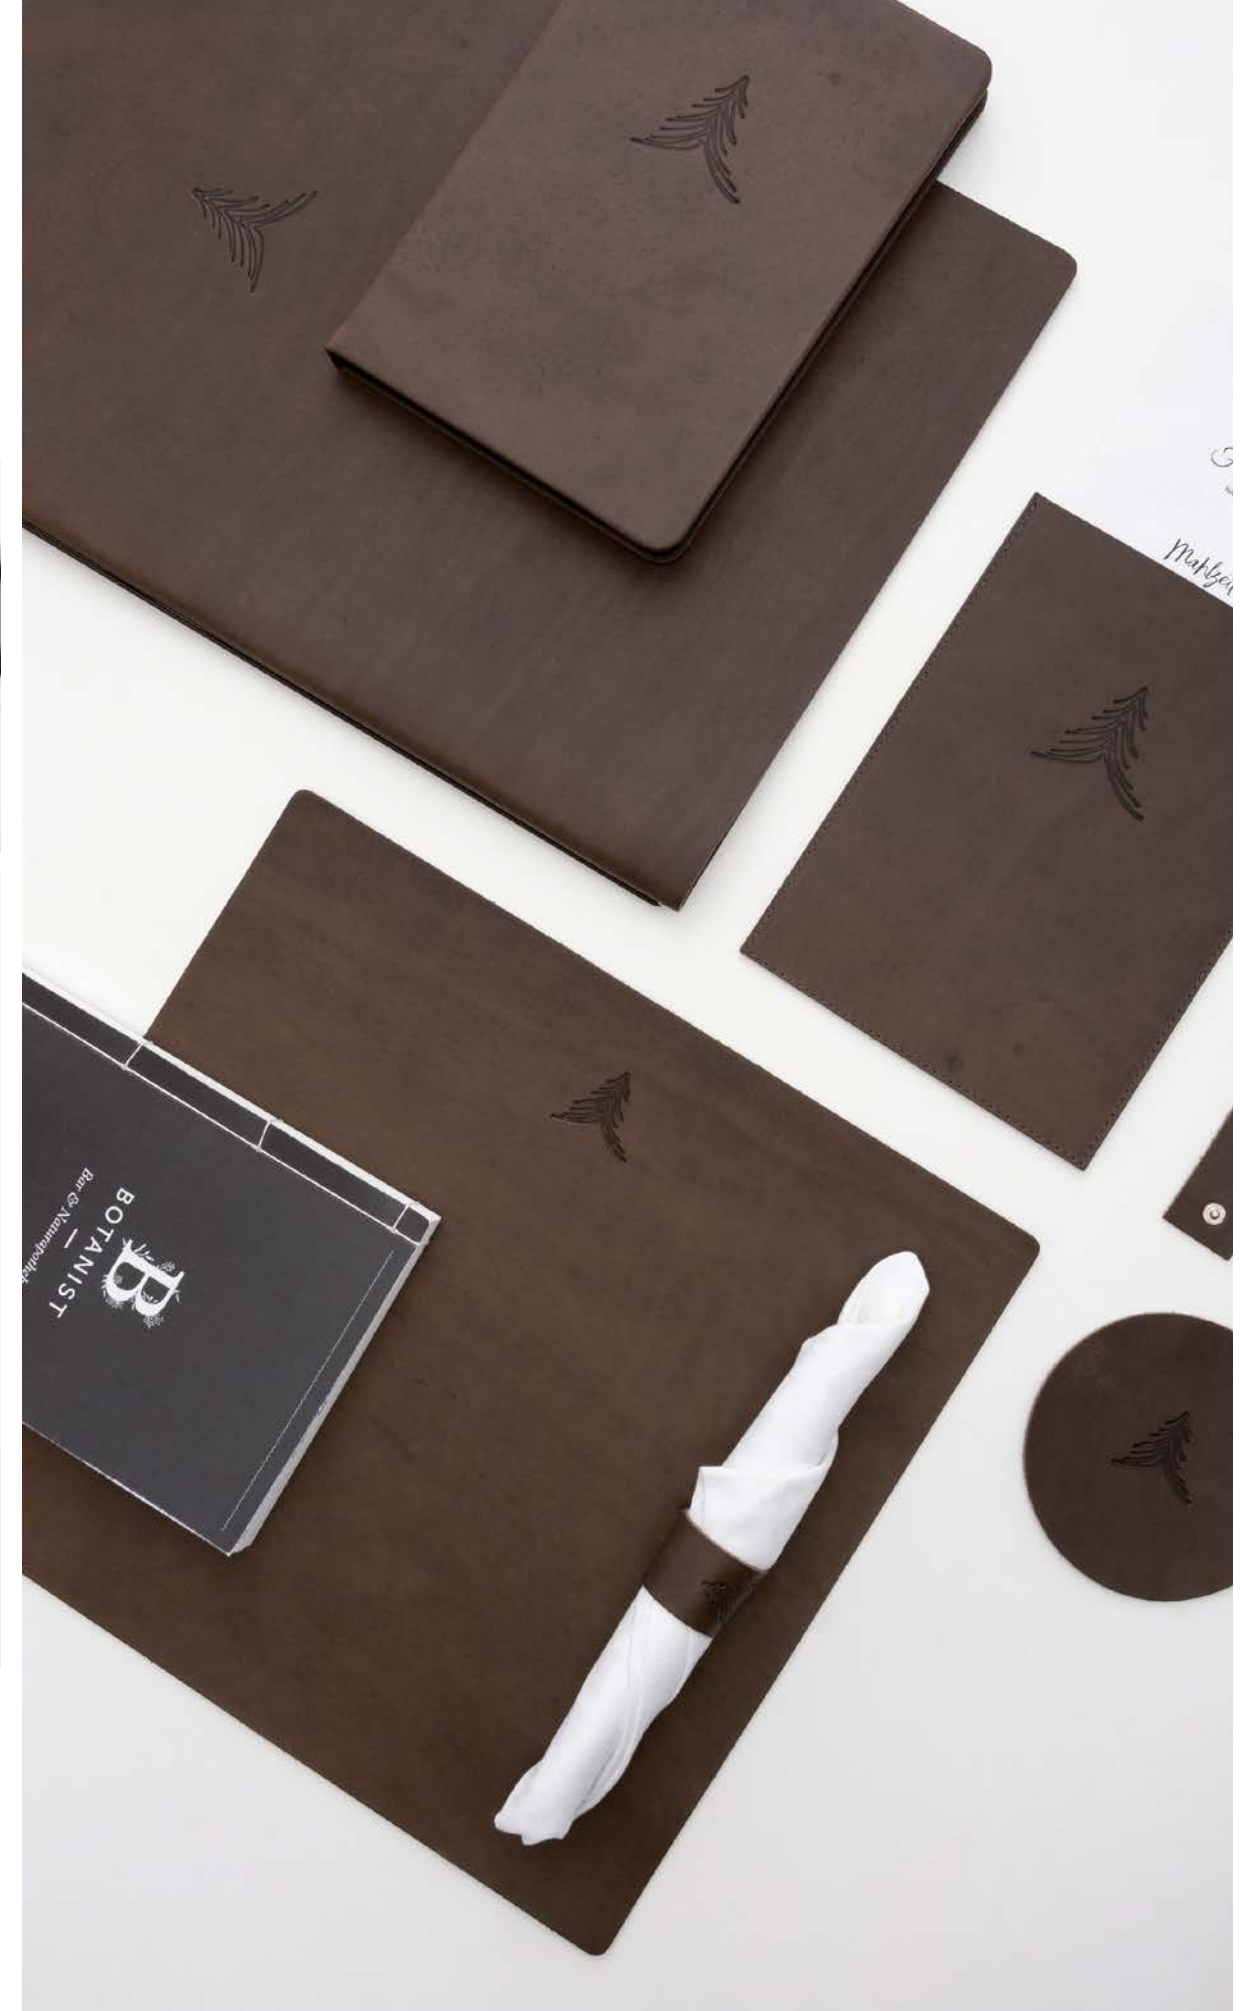

GARDA LOBELIA PURPLE INCHIOSTRO NOTTE POLVERE NEBBIA

MOUSE ANTRACITE LAVA SMOG CARBONE NERO

BONA LÜNA
dine bar

VERAPELLE
CUOIO TEMPESTI

TASTE BUDDIES

**TABLETOP
IN TESSUTO**

NR. 101 CREAM

Materiale: 100% cotone
 Dimensioni: 10 x 10 cm, 11 x 11 cm,
 10 x 20 cm, 15 x 30 cm, 16 x 16 cm,
 20 x 20 cm, 20 x 40 cm, 25 x 25 cm,
 32 x 32 cm, 25 x 50 cm, 40 x 40 cm,
 40 x 30 cm, 50 x 30 cm, 40 x 100 cm