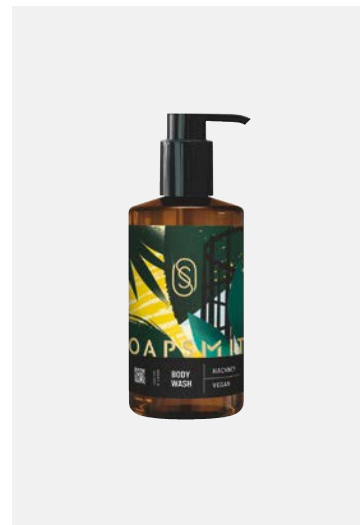

GEL DOCCIA

Dispenser a pompa Cannes
Contenuto: 300 ml
12 pz per cartone
SOP300CNHSHG