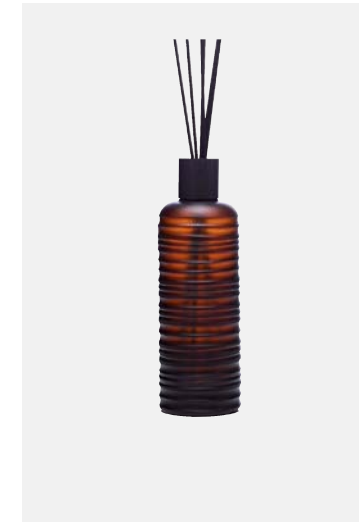

SPHERE

Dimensione: 7,5 x 24,5 cm
Contenuto: 500 ml
Fragranze: zanzibar, serengeti, phuket lotus, safari, sage, ginger fig, romance, muse, sunset, escape

ONRSP