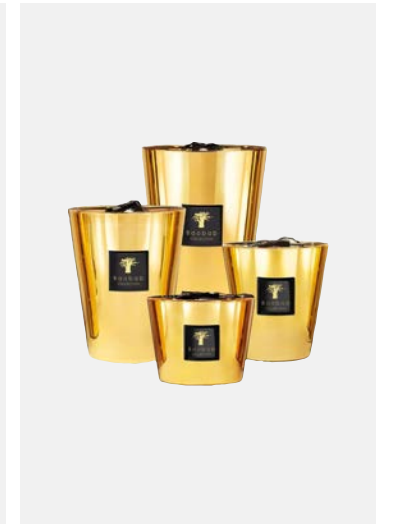

LES EXCLUSIVES

Altezze: 35 cm, 24 cm, 16 cm, 10 cm
Durata: 800 h, 400 h, 150 h, 60 h
Fragranze: gelsomino, galbano, muschio
Linea: Aurum