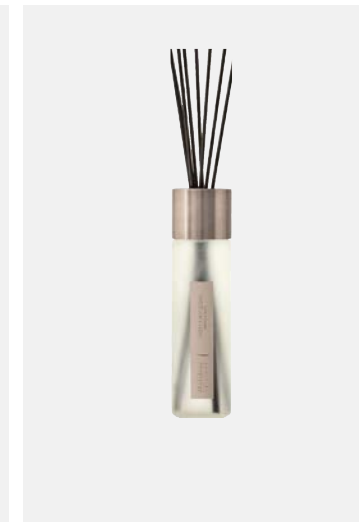

SELECTED

Diffusore: 350 ml, 100 ml
Fragranze: CE, GS, MI, MS, NI, OT, SI, SN

22MD, 22PD