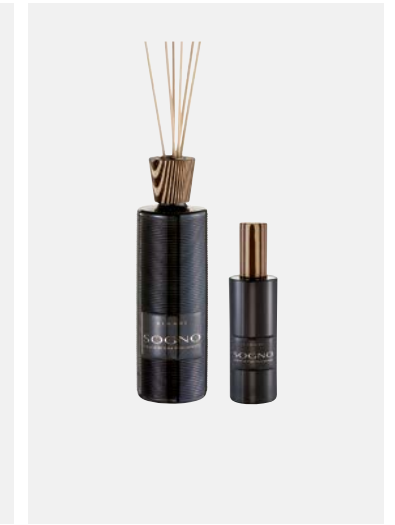

SOGNO

Diffusore: 500 ml
Spray ambiente: 100 ml
Fragranze: zenzero, elemi, incenso, ambra