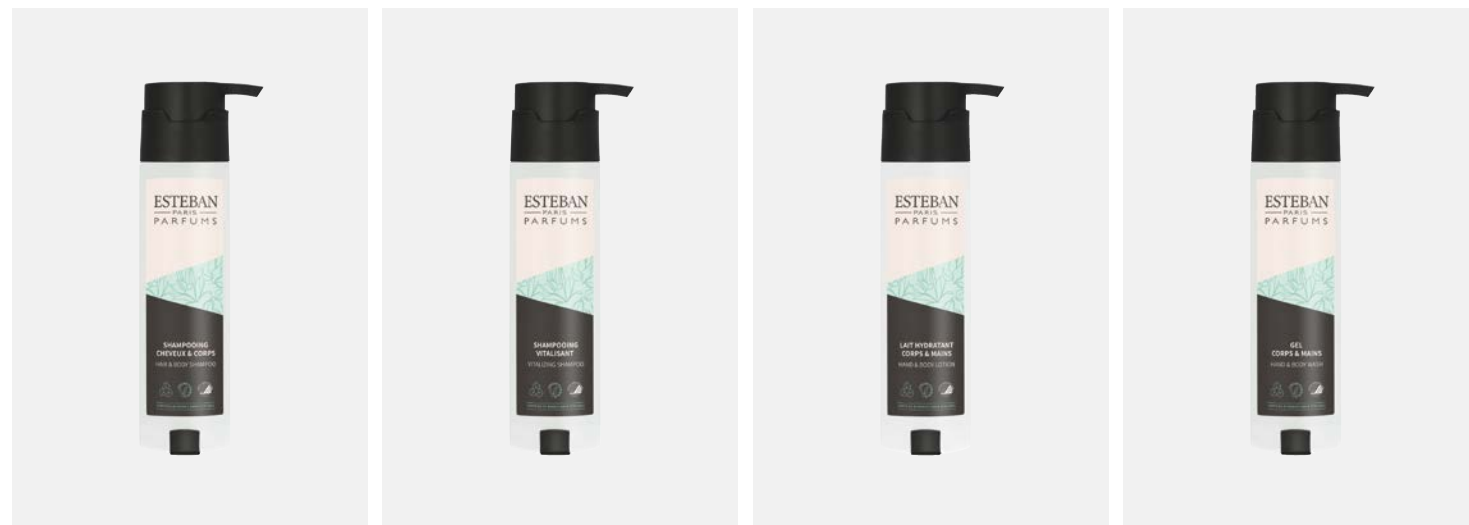

SHAMPOO CAPELLI & CORPO

Shape
Contenuto: 300 ml
30 pz per cartone
ESN300PSHB

SHAMPOO

Shape
Contenuto: 300 ml
30 pz per cartone
ESN300PSHA

LOZIONE CORPO & MANI

Shape
Contenuto: 300 ml
30 pz per cartone
ESN300PHBL

SAPONE CORPO & MANI

Shape
Contenuto: 300 ml
30 pz per cartone
ESN300PHNB

Disponibile refill da 3 lt per dispenser a pompa