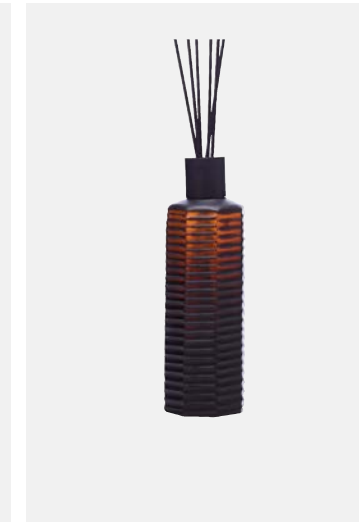

Dimensione: 7,5 x 24,5 cm
 Contenuto: 500 ml
 Fragranze: zanzibar, serengeti, phuket lotus, safari, sage, ginger fig, romance, muse, sunset, escape

ONRSPQ

CUBO

Dimensione: 7,5 x 24,5 cm
 Contenuto: 500 ml
 Fragranze: zanzibar, serengeti, phuket lotus, safari, sage, ginger fig, romance, muse, sunset, escape