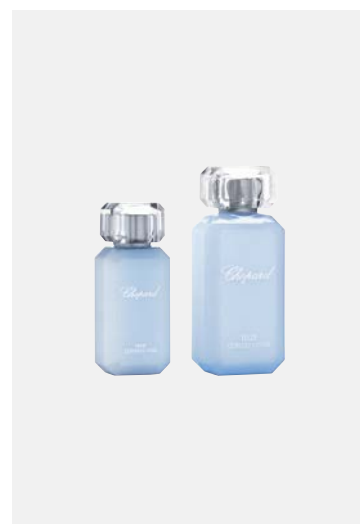

BALSAMO

Flaconi con tappo a vite
Contenuto: 30 ml, 50 ml
160 pz, 100 pz per cartone
CHH030CHCON, CHH050CHCON