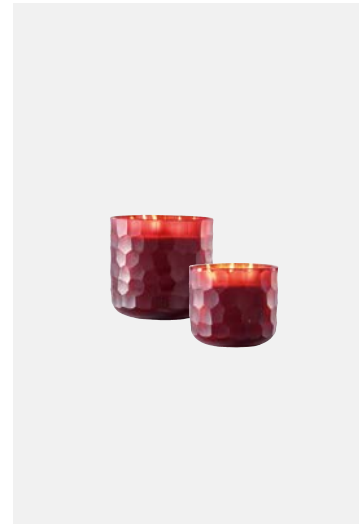

CIRCLE

Altezze: 15 cm, 11 cm
Durata: 85 h, 65 h
Fragranze: zanzibar, bella notte, romance

ON214, ON213