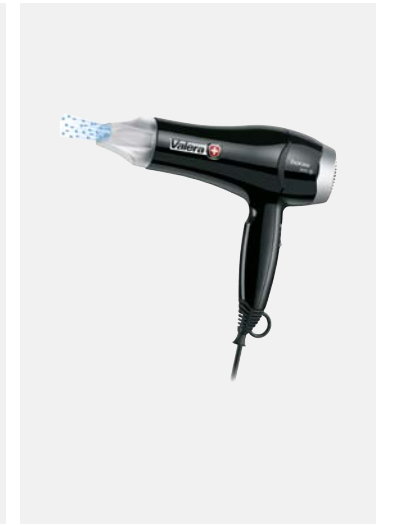

EXCEL IONIC

6 posizioni di flusso d'aria
6 pos. di temperatura d'aria & ionizzatore
2.000 watt
6 pz per cartone

561.08/1 TF BY VALERA