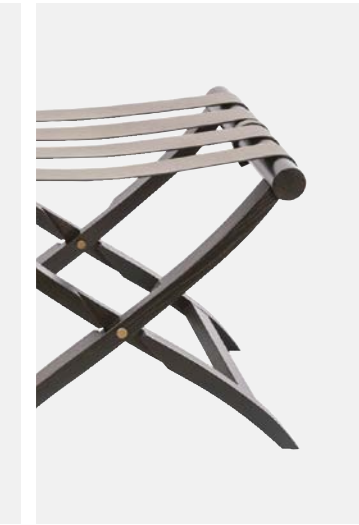

PORTA VALIGIA STRIPES

Dimensione: 65 x 54 x 53,3 cm
Materiale struttura: legno di quercia
Materiale appoggio: pelle
Verniciature: naturale, noce, wengè

HS105