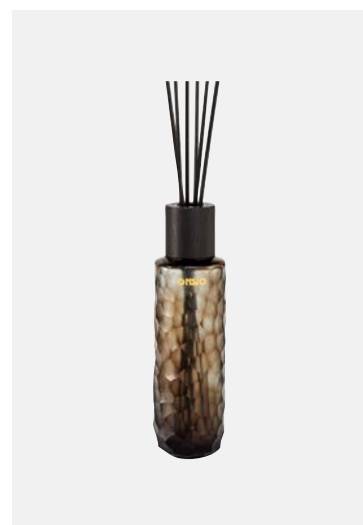

ETERNAL

Dimensione: 7,5 x 24,5 cm
Contenuto: 500 ml
Fragranze: zanzibar, ginger fig, safari, serengeti, sage, escape, muse, romance, phuket lotus

ONRSEFR