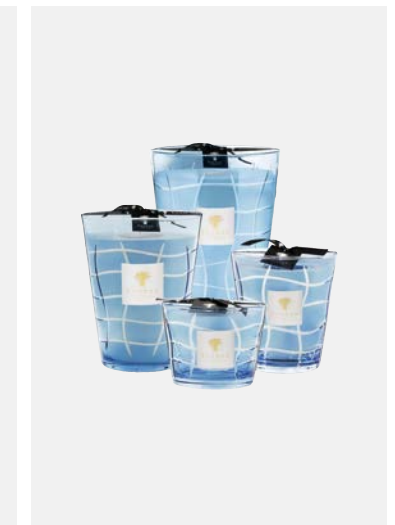

WAVES

Altezze: 35 cm, 24 cm, 16 cm, 10 cm
Durata: 800 h, 400 h, 150 h, 60 h
Fragranze: neroli, brezza marina, legno di mare
Linea: Belharra