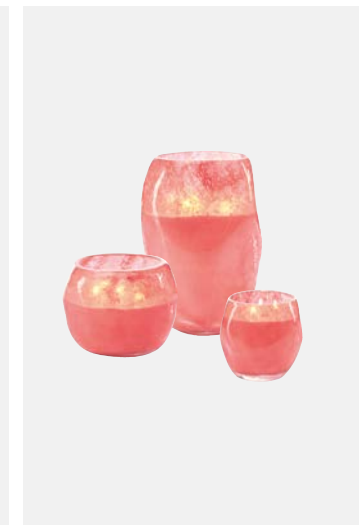

ON535, ON534, ON533, ON532

**CAPE**

Altezze: 30 cm, 14 cm, 13 cm
Durata: 600 h, 200 h, 65 h
Colore: coral
Fragranza: romance

ON523, ON521, ON520

**HARMONY**

Altezze: 30 cm, 20 cm, 17 cm, 15 cm
Durata: 600 h, 300 h, 200 h, 65 h
Colore: gold
Fragranza: safari