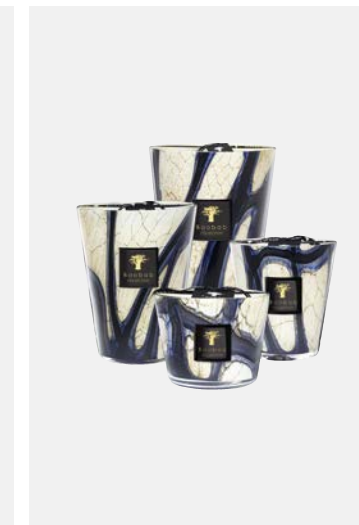

STONES

Altezze: 35 cm, 24 cm, 16 cm, 10 cm
Durata: 800 h, 400 h, 150 h, 60 h
Fragranze: cardamomo, sale marino, muschio
Linea: Lazuli