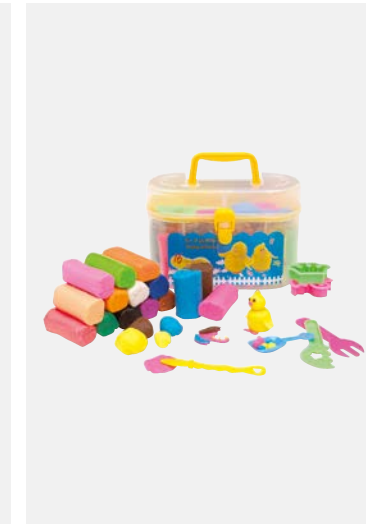

TASTE BUDDIES

**KIDS
CLUB**

**SET MATITE COLORATE**

Dimensione: 10 x 3,5 x 3,5 cm
Contenuto: 12 matite colorate
Portapenne disponibile in 6 colori

**MATITE COLORATE**

Dimensione: 4,5 x 9 cm
Contenuto: 6 matite colorate
Packaging in carta riciclata

**SET VALIGETTA PLASTILINA**

Dimensione: 16 x 10 x 8 cm
Contenuto: plastilina in 16 colori diversi
Disponibile anche in tanti altri colori

**PUZZLE IN LEGNO**

Dimensione: 4 x 4 x 4 cm
Materiale: legno di ginepro
Sacchetto: cotone naturale