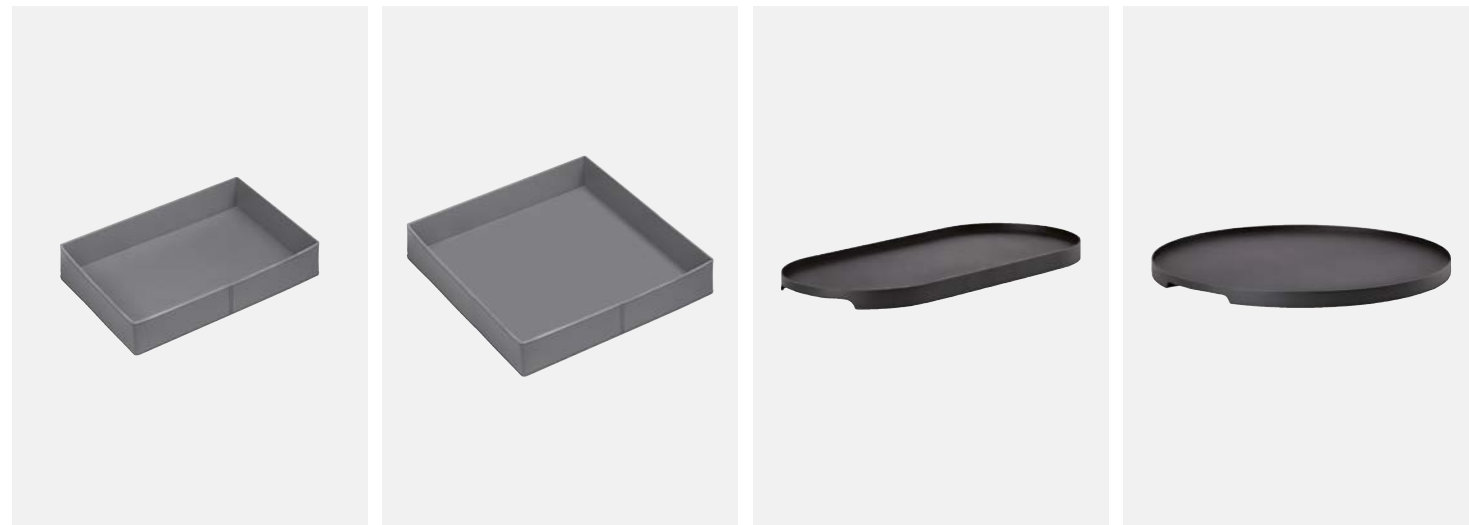

VASSOIO NARCISO M

Dimensione: 28,5 x 19,5 x 6 cm
Materiale: ecopelle
Finitura resistente ai raggi UV
Rettangolare

TCR7012

VASSOIO NARCISO L

Dimensione: 36 x 36 x 6 cm
Materiale: ecopelle
Finitura resistente ai raggi UV
Rettangolare

TCR7013

TABLETT SINGLES

Dimensione: 35 x 16 x 1,8 cm
Materiale: metallo
Ovale
4 pz per cartone

332040

VASSOIO SINGLES

Dimensione: Ø 35 x 1,8 cm
Materiale: metallo
Rotondo
4 pz per cartone

332037