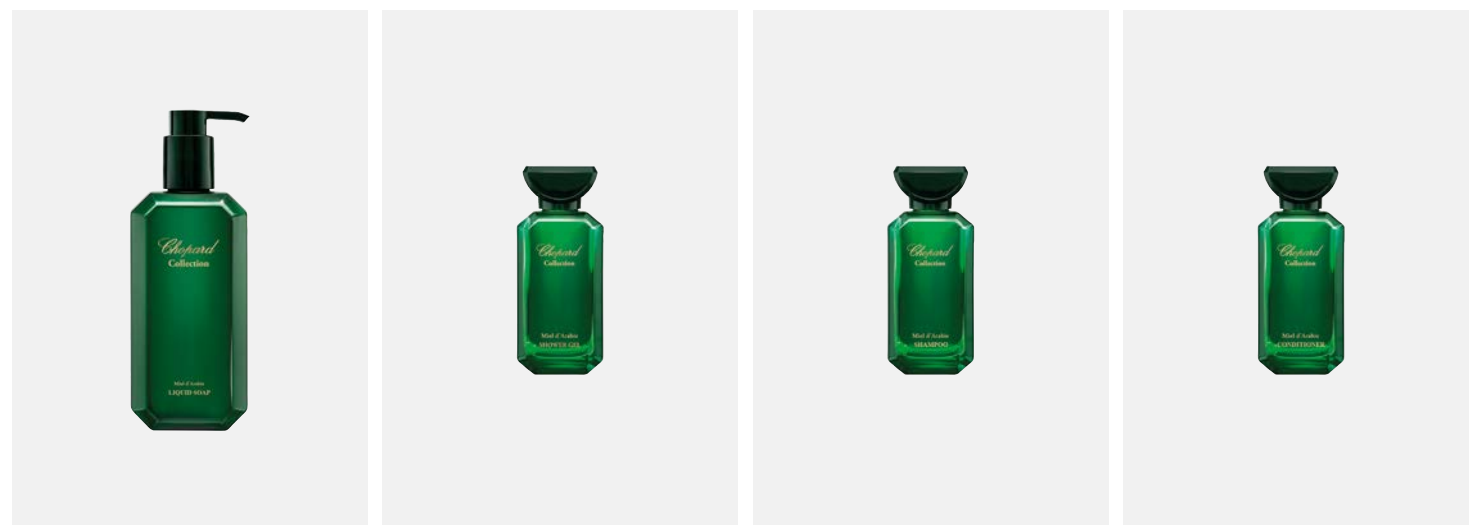

**SAPONE LIQUIDO**

Dispenser a pompa
Contenuto: 360 ml
12 pz per cartone
CMA360CDLGS

GEL DOCCIA

Flacone con tappo a vite
Contenuto: 40 ml
100 pz per cartone
CMA040CDSHG

SHAMPOO

Flacone con tappo a vite
Contenuto: 40 ml
100 pz per cartone
CMA040CDSHA