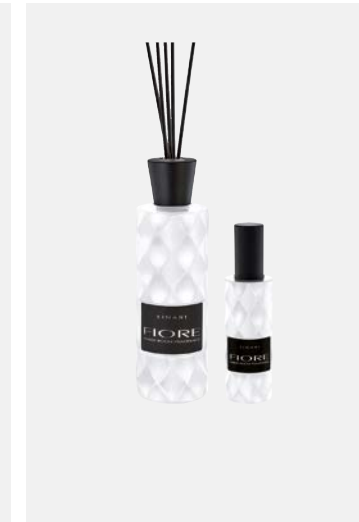

FIORE

Diffusore: 500 ml
Spray ambiente: 100 ml
Fragranze: legno di rosa, gelsomino,
orchidea, mugugno, tagete,
note di muschio