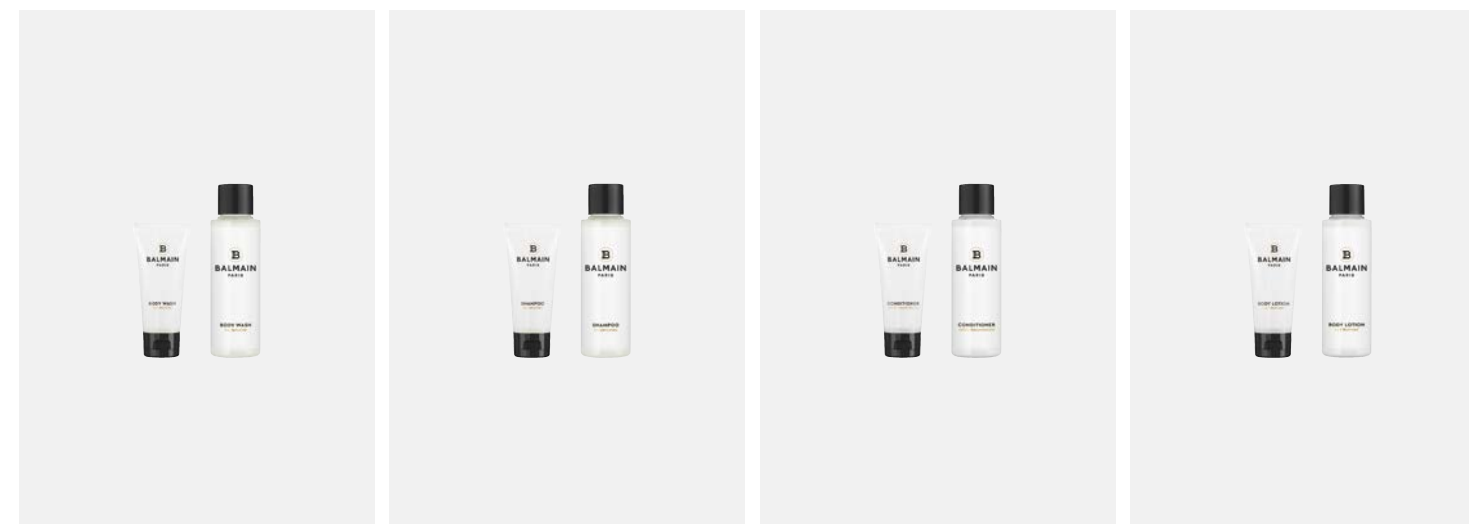

GEL DOCCIA

Tubetto, flacone con tappo a vite
Contenuto: 35 ml, 50 ml
143 pz, 208 pz per cartone
BSC035TUSHG, BSC050TUSHG

SHAMPOO

Tubetto, flacone con tappo a vite
Contenuto: 35 ml, 50 ml
143 pz, 208 pz per cartone
BSC035TUSHA, BSC050TUSHA

BALSAMO

Tubetto, flacone con tappo a vite
Contenuto: 35 ml, 50 ml
143 pz, 208 pz per cartone
BSC035TUCON, BSC050TUCON

LOZIONE CORPO

Tubetto, flacone con tappo a vite
Contenuto: 35 ml, 50 ml
143 pz, 208 pz per cartone
BSC035TUBOL, BSC050TUBOL