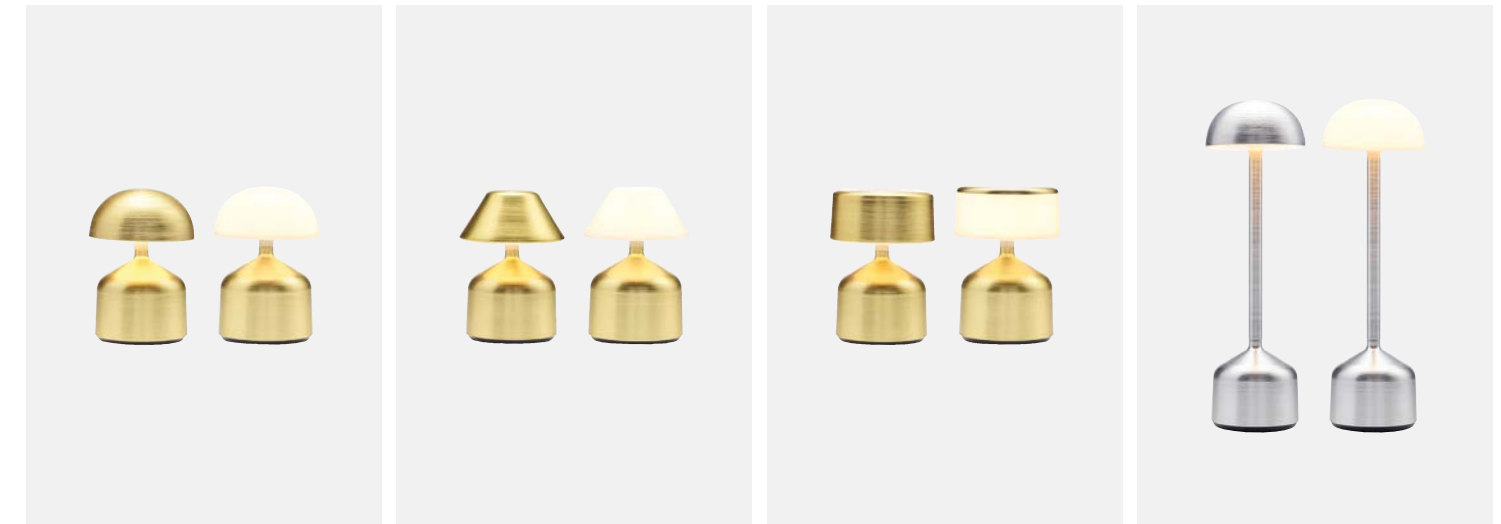

BOWL, BOWL OPAL

Dimensione: Ø 10 x 14,5 cm
Materiale: alluminio
Colori: oro, bronzo, lava, alluminio, rame, bianco, nero, sabbia
Disponibile anche in altre combinazioni

CAP, CAP OPAL

Dimensione: Ø 10 x 14,5 cm
Materiale: alluminio
Colori: oro, bronzo, lava, alluminio, rame, bianco, nero, sabbia
Disponibile anche in altre combinazioni

CYLINDER, CYLINDER OPAL

Dimensione: Ø 10 x 14,5 cm
Materiale: alluminio
Colori: oro, bronzo, lava, alluminio, rame, bianco, nero, sabbia
Disponibile anche in altre combinazioni

BOWL, BOWL OPAL

Dimensione: Ø 10 x 32,4 cm
Materiale: alluminio
Colori: oro, bronzo, lava, alluminio, rame, bianco, nero, sabbia
Disponibile anche in altre combinazioni