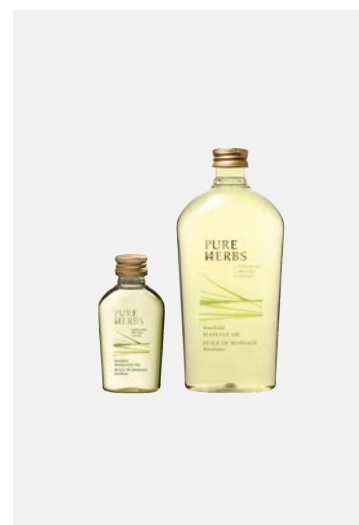

OLIO DA MASSAGGIO

Flaconi con tappo a vite
Contenuto: 35 ml, 250 ml
220 pz, 6 pz per cartone
PHE035CTMAO, PHE250CTMAO