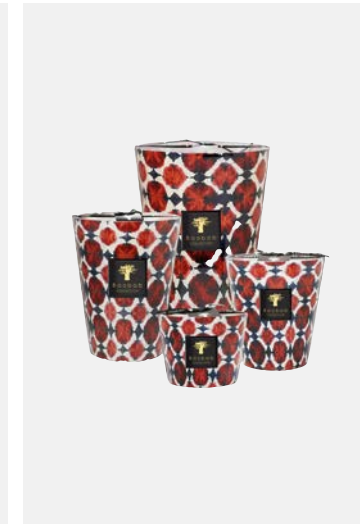

BOHOMANIA

Altezze: 35 cm, 24 cm, 16 cm, 10 cm
Durata: 800 h, 400 h, 150 h, 60 h
Fragranze: legno di cachmere, chiodi di
garofano, smoked gaiac wood
Linea: Django