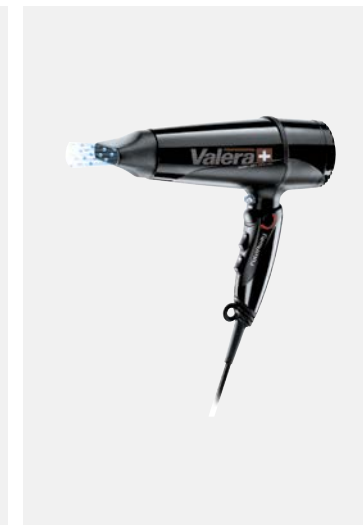

FOLD AWAY IONIC

6 posizioni di flusso d'aria
6 pos. di temperatura d'aria & ionizzatore
2.000 watt
6 pz per cartone

SL 5400 TF BY VALERA