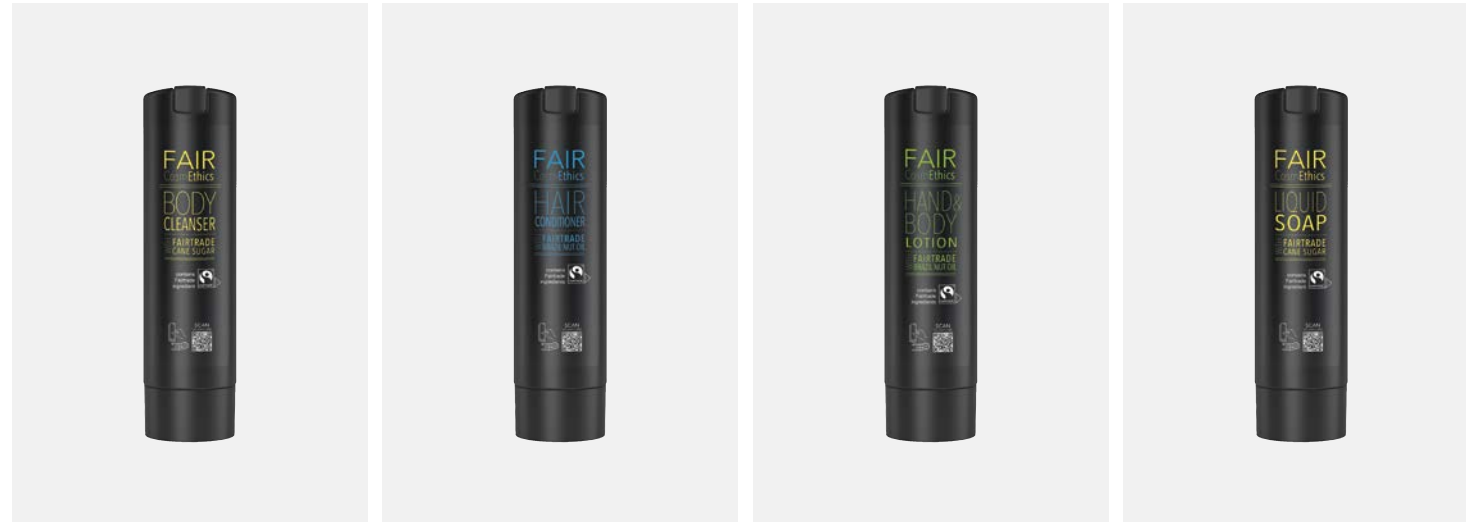

GEL DOCCIA

Smart Care+
Contenuto: 300 ml
30 pz per cartone

FCO300SMHSG

* su richiesta

BALSAMO

Smart Care+
Contenuto: 300 ml
30 pz per cartone

FCO300SMCON

* su richiesta

LOZIONE MANI & CORPO

Smart Care+
Contenuto: 300 ml
30 pz per cartone

FCO300SMHBL

SAPONE LIQUIDO

Smart Care+
Contenuto: 300 ml
30 pz per cartone

FCO300SMLQS