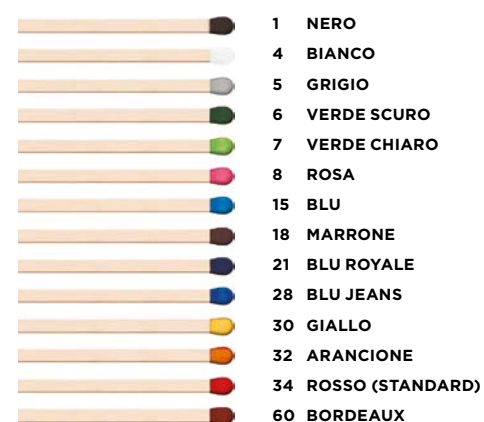

COLORI CAPOCCHIE FIAMMIFERI

FIAMMIFERI CAMINO

Formato: 9,9 x 1,4 x 3,6 cm
Contenuto: ca. 20 fiammiferi
Colori stelo: naturale, nero
Colori capocchia: a scelta
Finitura: lucida oppure opaca