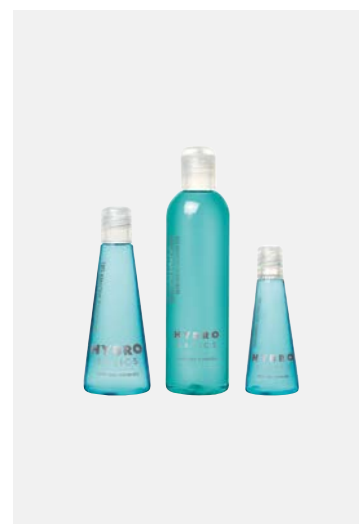

GEL DOCCIA

Flaconi con tappo a vite
Contenuto: 60 ml, 250 ml, 30 ml
63 pz, 6 pz, 198 pz per cartone
HYB060FISHG, HYB250TBSHG,
HYB030FISHG