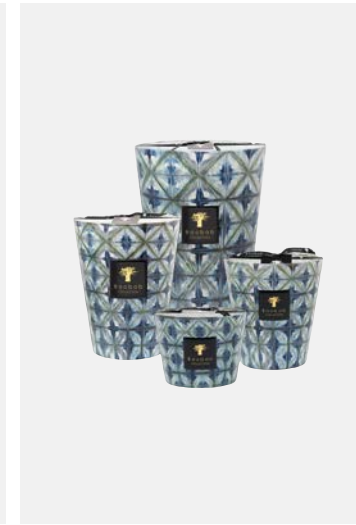

BOHOMANIA

Altezze: 35 cm, 24 cm, 16 cm, 10 cm
Durata: 800 h, 400 h, 150 h, 60 h
Fragranze: incenso, cedro, ambra
Linea: Kilan