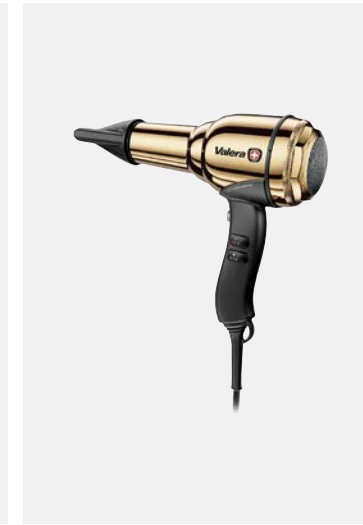

SWISS STEEL MASTER

6 posizioni di flusso d'aria
6 posizioni di temperatura d'aria
2.100 watt
6 pz per cartone

SM 588.01 GD BY VALERA