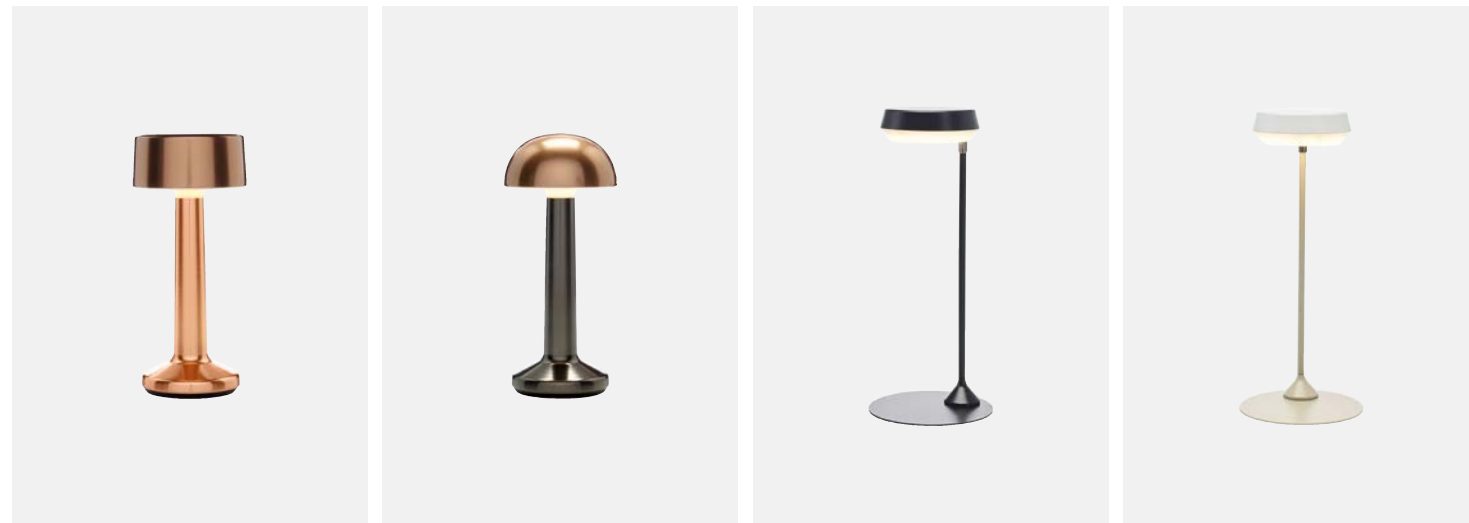

CYLINDER 2-TONE

Dimensione: Ø 10 x 22,7 cm
Materiale: alluminio
Colore: bronzo e oro rosè
Disponibili anche tante altre combinazioni

BOWL 2-TONE

Dimensione: Ø 10 x 22,7 cm
Materiale: alluminio
Colore: bronzo e lava
Disponibili anche tante altre combinazioni

MIRAI

Dimensione: Ø 10 x 28,6 cm
Materiale: alluminio
Colori: nero, bianco, sabbia

MIRAI 2-TONE

Dimensione: Ø 10 x 28,6 cm
Materiale: alluminio
Colori: nero e oro, bianco e oro, sabbia e oro