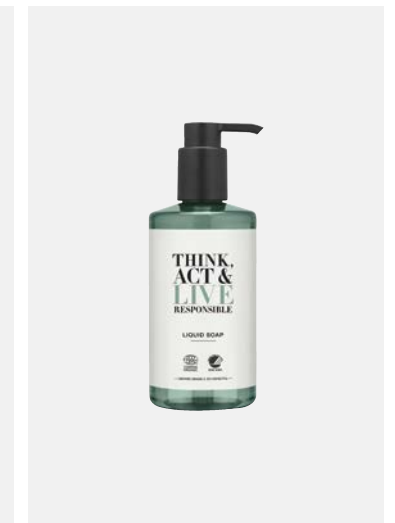

SAPONE LIQUIDO

Dispenser a pompa Cannes
Contenuto: 300 ml
12 pz per cartone
TAR300CNLQS

Disponibile refill da 3 lt della lozione mani & corpo