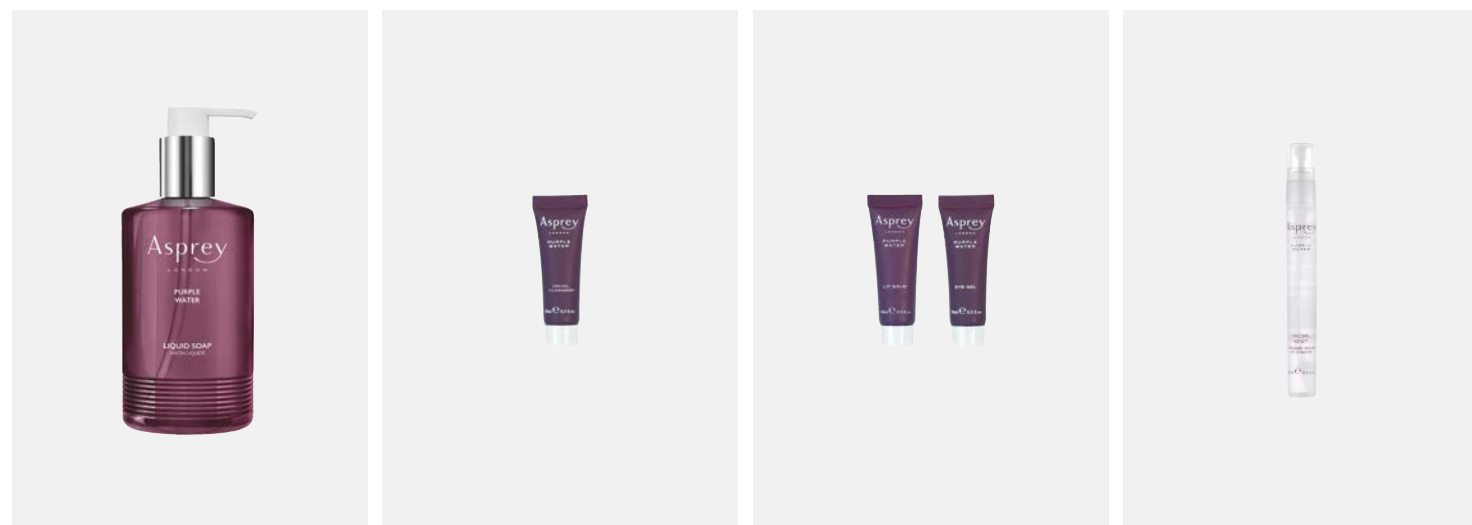

SAPONE LIQUIDO

Dispenser a pompa Cannes
Contenuto: 360 ml
12 pz per cartone
APW360APLGS

DETERGENTE VISO

Tubetto con tappo a vite
Contenuto: 10 ml
100 pz per cartone
APW010TFCW

BALSAMO LABBRA, GEL OCCHI

Tubetti con tappo a vite
Contenuto: 10 ml
100 pz per cartone
APW010TULIB, APW010TUEYG

SPRAY VISO

Flacone
Contenuto: 12 ml
100 pz per cartone
APW012LYFMI