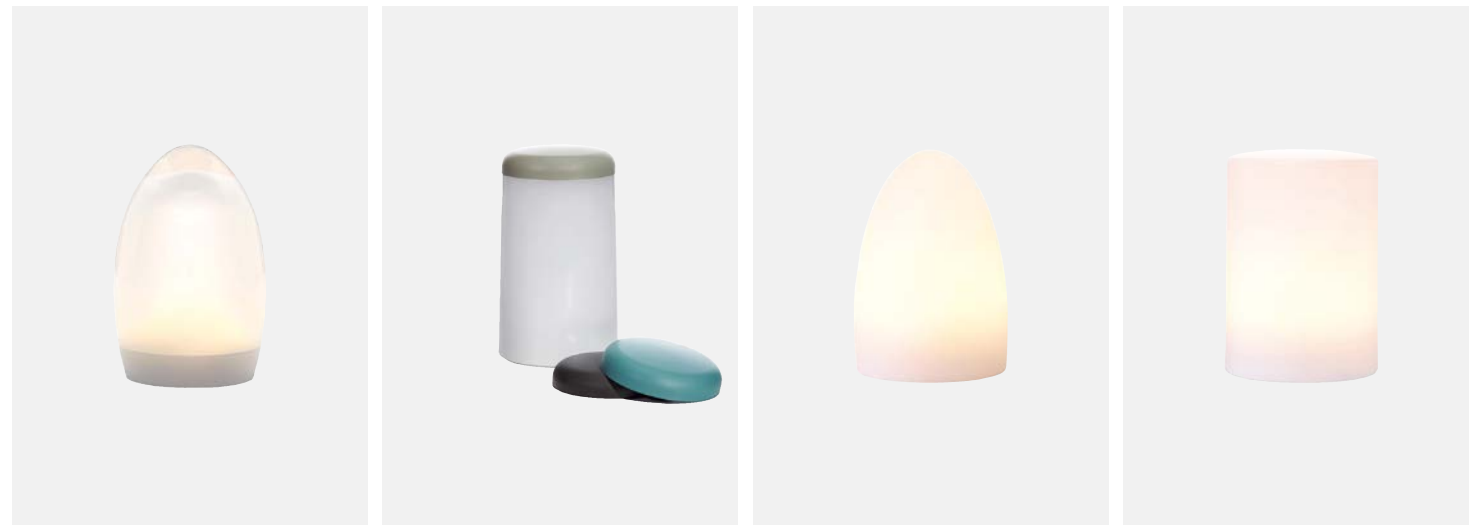

ROM E

Dimensione: Ø 10 x 15 cm
Materiale: imitazione vetro e policarbonato
25 modalit  colori diverse
Satinato

MOJO

Dimensione: Ø 7,66 x 13,5 cm
Materiale: policarbonato
25 modalit  colori diverse
Colori caps: beige, turchese, nero

BULLIT

Dimensione: Ø 10 x 15 cm
Materiale: polietilene
25 modalit  colori diverse

CYLINDRO

Dimensione: Ø 10 x 15 cm
Materiale: polietilene
25 modalit  colori diverse