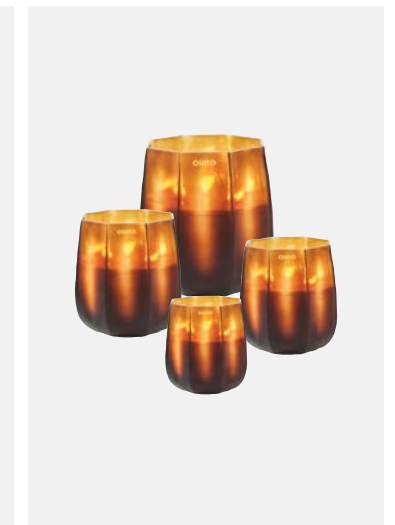

EMBRACE

Altezze: 26 cm, 20 cm, 17 cm, 15 cm
Durata: 600 h, 300 h, 200 h, 65 h
Colore: amber
Fragranza: sage

ON753, ON752, ON751, ON750