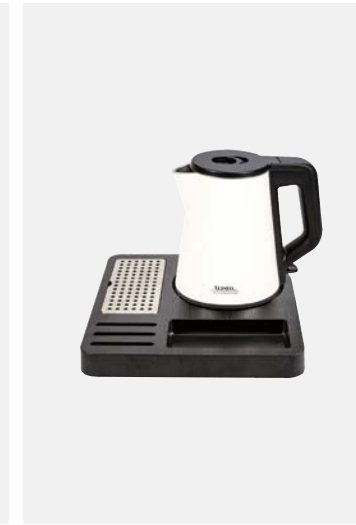

KETTLE SET

Dimensione: 26 x 4,4 x 16 cm
 Vassoio: bambù e melamina
 Bollitore: cromo spazzolato
 Con 2 tazze in ceramica

170259

KETTLE SET

Dimensione: 25,8 x 4 x 25,8 cm
 Vassoio: ABS con struttura di legno
 Bollitore: acciaio inossidabile & plastica
 Nodi di gomma sulla base