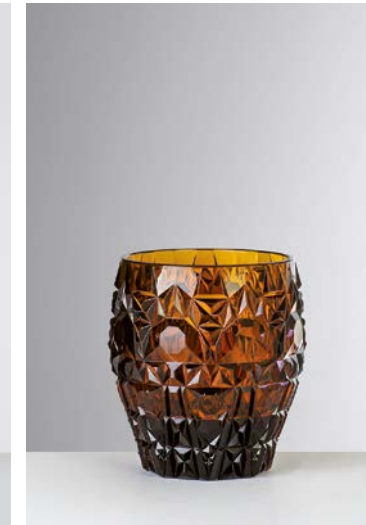

MILLE E UNA NOTTE

Dimensione: Ø 9 x 11 cm
Capacità: 295 ml
Materiale: acrilico
6 pz per cartone