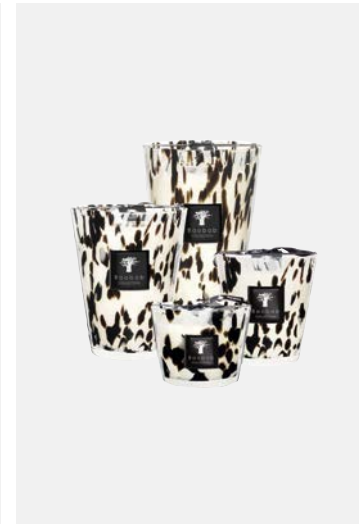

PEARLS

Altezze: 35 cm, 24 cm, 16 cm, 10 cm
Durata: 800 h, 400 h, 150 h, 60 h
Fragranze: ginger, pompelmo, rosa
Linea: Black