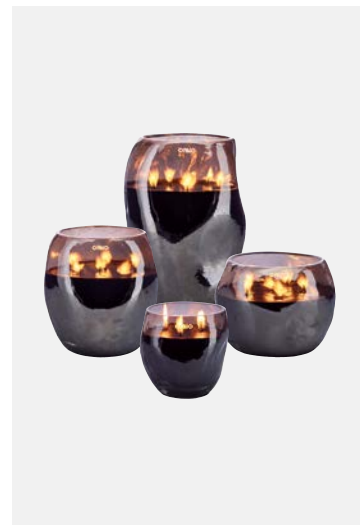

ON240, ON241, ON242

**CAPE**

Altezze: 30 cm, 20 cm, 14 cm, 13
Durata: 400 h, 300 h, 200 h, 65 h
Colore: gold
Fragranze: zanzibar, muse

ON519, ON518, ON517, ON516

**CAPE**

Altezze: 30 cm, 20 cm, 14 cm, 13
Durata: 400 h, 300 h, 200 h, 65 h
Colore: smoked grey
Fragranze: sage, muse