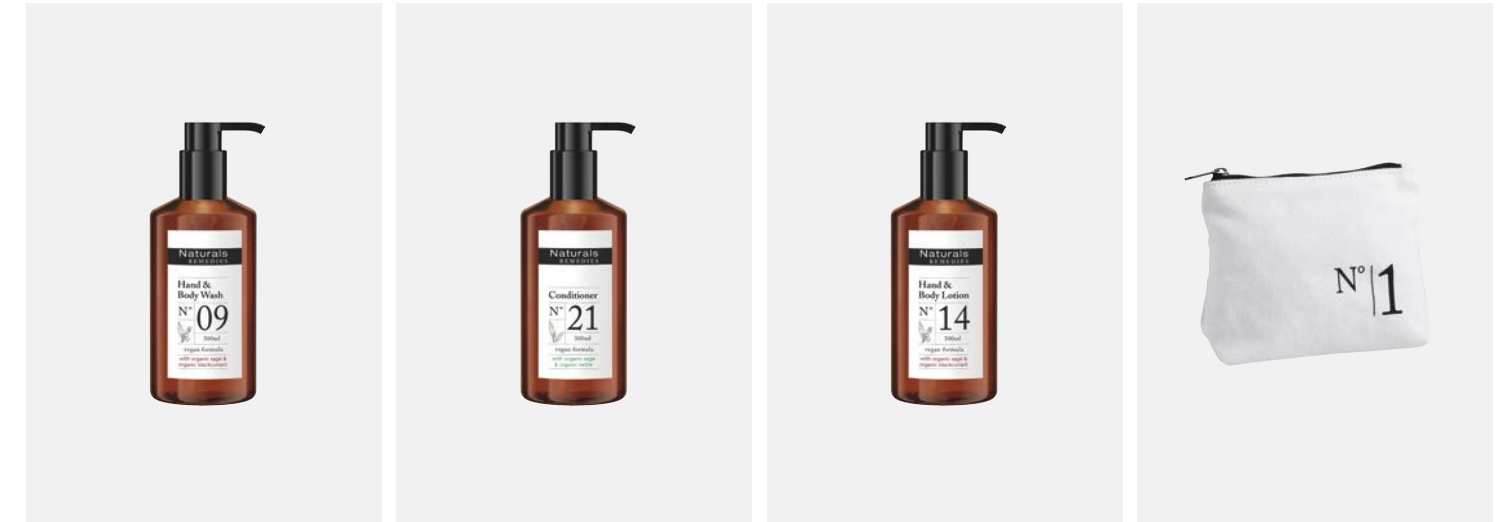

DETERGENTE MANI & CORPO

Dispenser a pompa Cannes
Contenuto: 300 ml
12 pz per cartone
NAR300CNHBW

BALSAMO

Dispenser a pompa Cannes
Contenuto: 300 ml
12 pz per cartone
NAR300CNCN

LOZIONE MANI & CORPO

Dispenser a pompa Cannes
Contenuto: 300 ml
12 pz per cartone
NAR300CNHBL

SET REGALO

Contenuto: 30 ml gel doccia, shampoo,
balsamo, lozione corpo, 15 g saponetta
10 pz per cartone
NAR084KFBAG