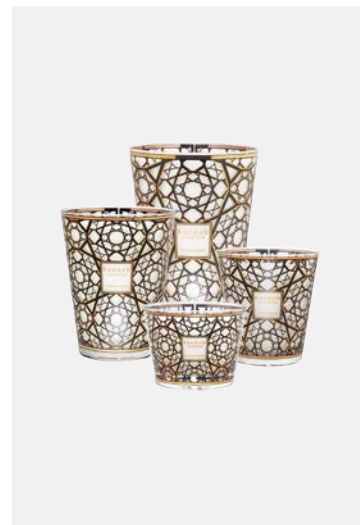

ARABIAN NIGHTS

Altezze: 35 cm, 24 cm, 16 cm, 10 cm
Durata: 800 h, 400 h, 150 h, 60 h
Fragranze: zafferano, oud, incenso
Linea: Arabian Nights