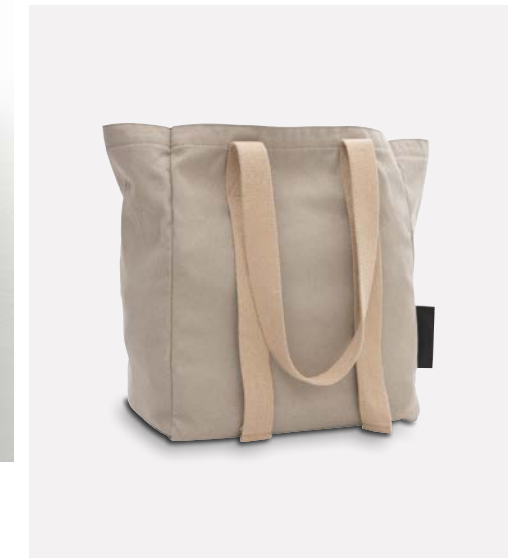

CANVAS FLY

Dimensione: 35 x 19 x 39 cm
Borsa: canvas, manici: cotone
Tasca interna in canvas
Personalizzazione: ricamo, stampa serigrafica