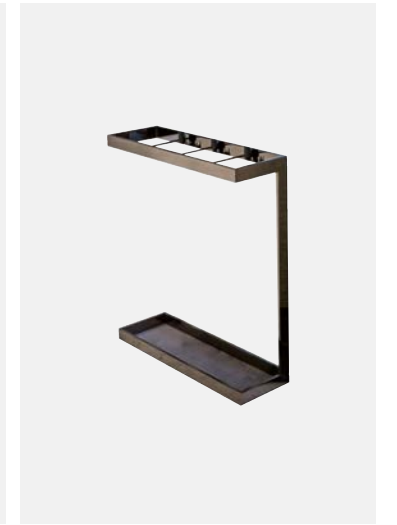

TCR1227

PORTAOMBRELLI FRIEDA

Dimensione: 41 x 41 x 65 cm
 Materiale: ottone brunito
 Con ganci interni

FRIEDA-OMB

PORTAOMBRELLI JACK

Dimensione: 60 x 20 x 60 cm
 Materiale: metallo nero lucido

JACK

PORTAOMBRELLI GIULIA