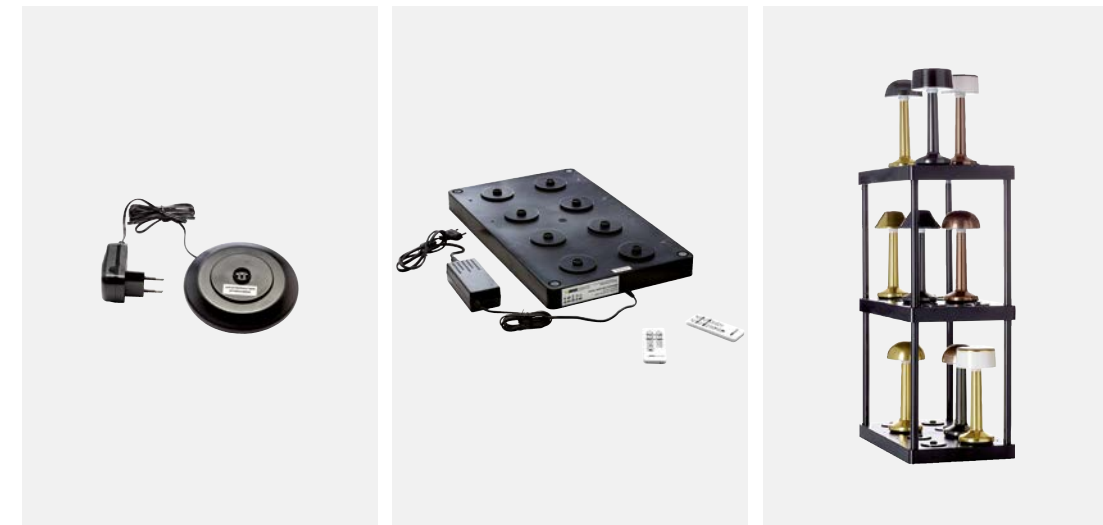

STAZIONE DI RICARICA

Dimensione: Ø 12 x 3 cm
Adatto per le seguenti collezioni:
Moments, Djobie, Tebur, Mojo
Piastra di ricarica e adattatore

STAZIONE DI RICARICA MULTI

Dimensione: 44,5 x 26,5 x 3,5 cm
Adatto per le seguenti collezioni:
Moments, Djobie, Tebur, Mojo
Piastra di ricarica, adattatore, 2 telecom.
Accatastabile fino a 10 piani

STAZIONE DI RICARICA MULTI

Dimensione: 44,5 x 26,5 x 3,5 cm
Adatto per le seguenti collezioni:
Moments, Djobie, Tebur, Mojo
Piastra di ricarica, adattatore, 2 telecom.
Accatastabile fino a 10 piani