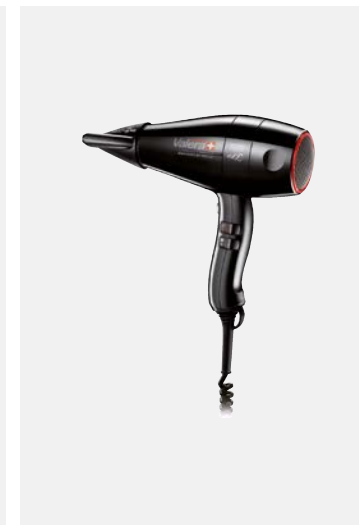

SILENT JET 8.500 P

6 posizioni di flusso d'aria
6 posizioni di temperatura d'aria
2.000 watt, con cavo a spirale
6 pz per cartone

SXJ 8500 P BY VALERA