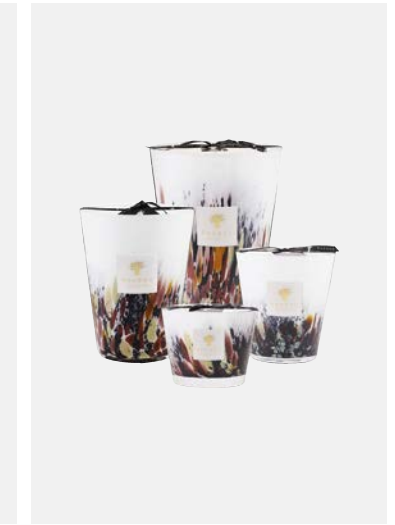

RAINFOREST

Altezze: 35 cm, 24 cm, 16 cm, 10 cm
Durata: 800 h, 400 h, 150 h, 60 h
Fragranze: galbano, legno di guaiaco, foglia accartocciata
Linea: Tanjung