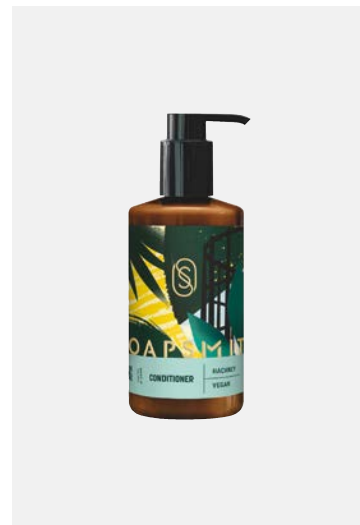

BALSAMO

Dispenser a pompa Cannes
Contenuto: 300 ml
12 pz per cartone
SOP300CNHCON