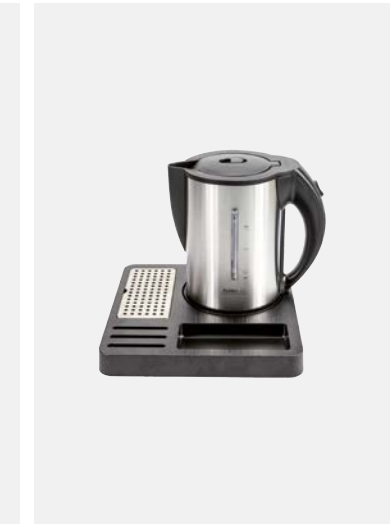

KETTLE SET

Dimensione: 25,8 x 4 x 25,8 cm
Vassoio: bambù e melamina
Bollitore: cromo spazzolato
Nodi di gomma sulla base

170268