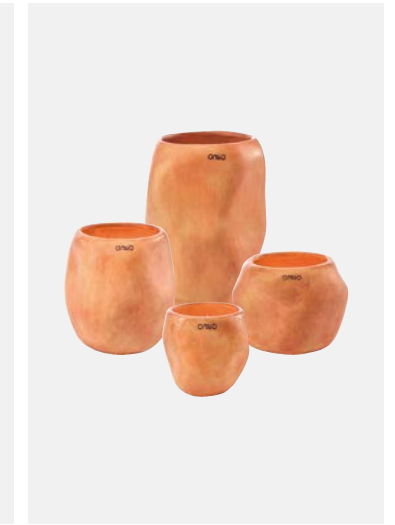

CAPE

Altezze: 30 cm, 20 cm, 14 cm, 13 cm
Durata: 600 h, 300 h, 200 h, 65 h
Colore: terra
Fragranze: são tomé, escape

ON531, ON530, ON529, ON528