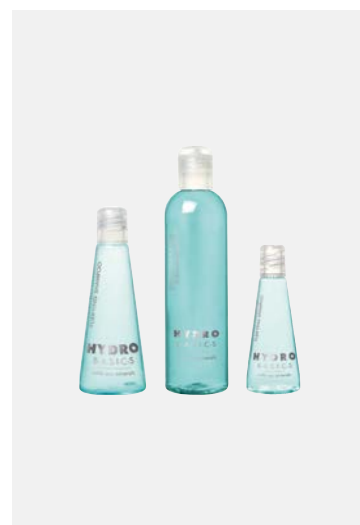

**SHAMPOO**

Flaconi con tappo a vite
Contenuto: 60 ml, 250 ml, 30 ml
63 pz, 6 pz, 198 pz per cartone
HYB060FISHA, HYB250TBSHA,
HYB030FISHA

Disponibile refill da 5 lt dello shampoo capelli & corpo

**SHAMPOO CAPELLI & CORPO**