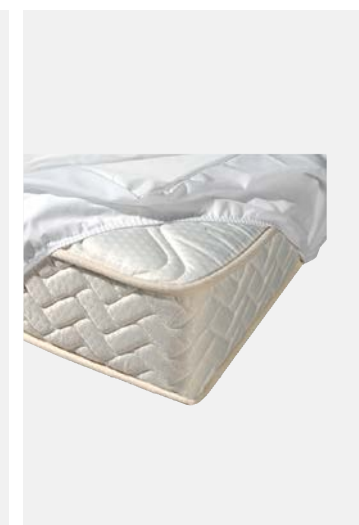

COPRIMATERASSO PVC

Coprimerasso ignifugo e anallergico
a cappuccio con elastico perimetrale
Impermeabile, igienico e traspirante è
in tessuto 100% cotone spalmato con PVC
Lavabile ad acqua a 60°