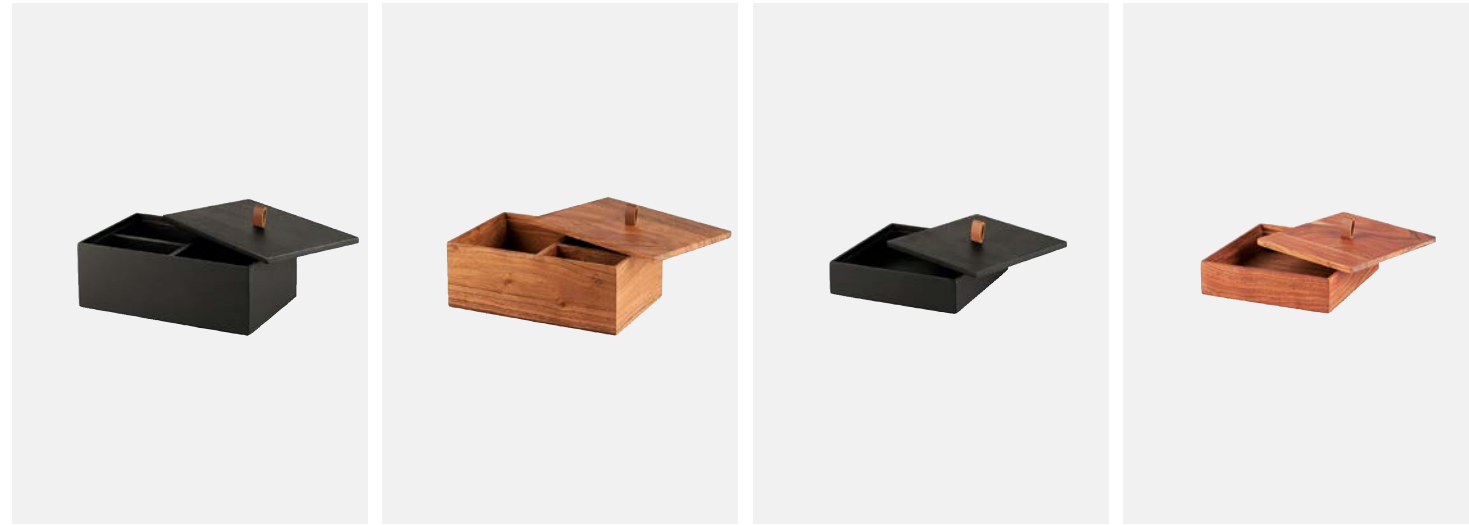

AMENITY BOX

Dimensione: 28 x 10 x 18 cm
Materiale: legno di mango
Colore: nero
4 pz per cartone

1128601002

AMENITY BOX

Dimensione: 28 x 10 x 18 cm
Materiale: legno di acacia
Colore: naturale
4 pz per cartone

1128601007

AMENITY BOX

Dimensione: 20 x 5 x 20 cm
Materiale: legno di mango
Colore: nero
4 pz per cartone

1128401002

AMENITY BOX

Dimensione: 20 x 5 x 20 cm
Materiale: legno di acacia
Colore: naturale
4 pz per cartone

1128401007