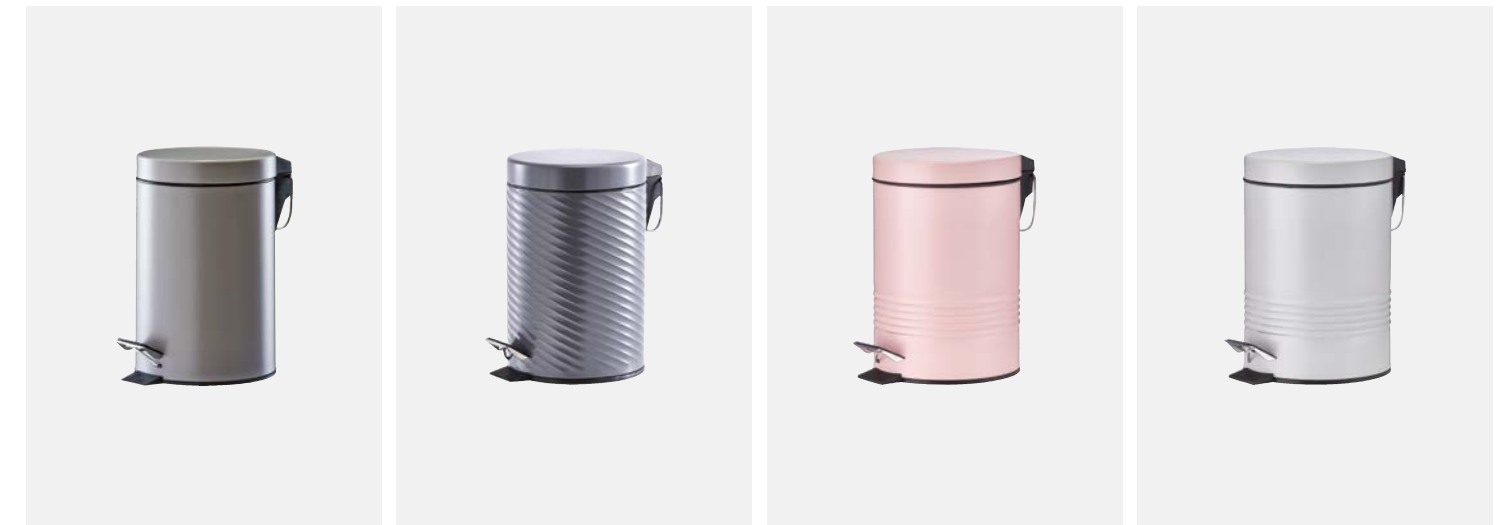

CESTINO

Dimensione: Ø 17 x 26 cm
Materiale: metallo con inserto in plastica
Contenuto: 3 litri
6 pz per cartone

18209

CESTINO

Dimensione: Ø 17 x 26 cm
Materiale: metallo e PP
Contenuto: 3 litri
6 pz per cartone

18717

CESTINO

Dimensione: Ø 16,5 x 24,5 cm
Materiale: metallo
Contenuto: 3 litri
6 pz per cartone

18787

CESTINO

Dimensione: Ø 16,5 x 24,5 cm
Materiale: metallo
Contenuto: 3 litri
6 pz per cartone

18789