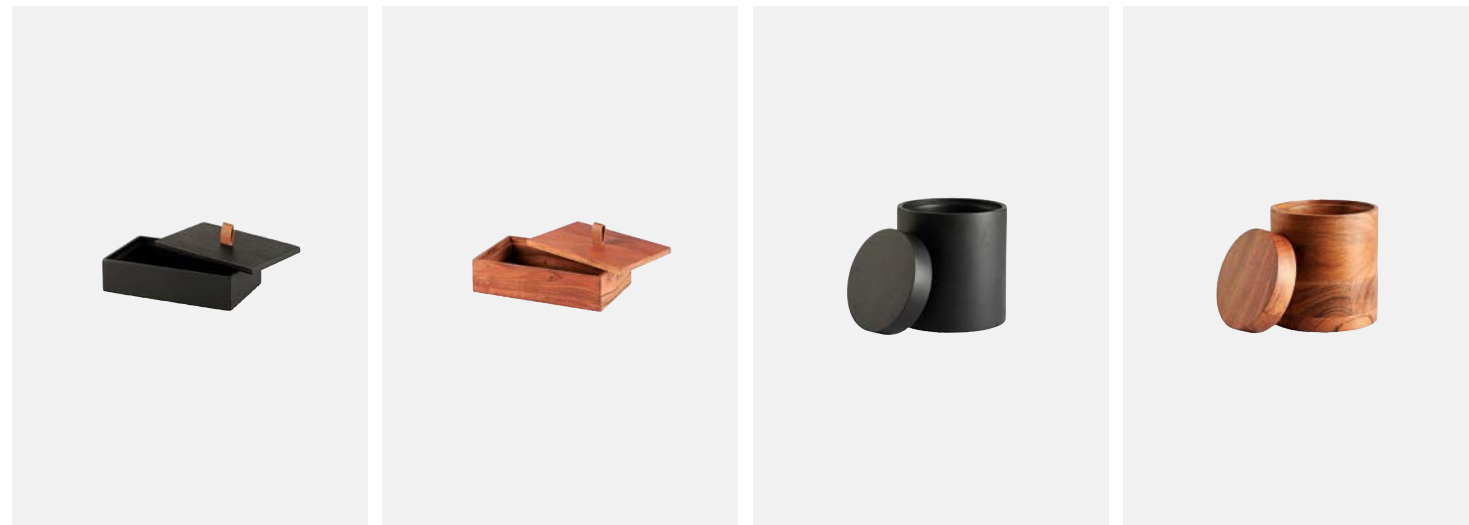

AMENITY BOX

Dimensione: 20 x 5 x 12 cm
Materiale: legno di mango
Colore: nero
4 pz per cartone

1128501002

AMENITY BOX

Dimensione: 20 x 5 x 12 cm
Materiale: legno di acacia
Colore: naturale
4 pz per cartone

1128501007

AMENITY BOX

Dimensione: 12,5 x 15 x 12,5 cm
Materiale: legno di mango
Colore: nero
4 pz per cartone

1128304002

AMENITY BOX

Dimensione: 12,5 x 15 x 12,5 cm
Materiale: legno di acacia
Colore: naturale
4 pz per cartone

1128304007