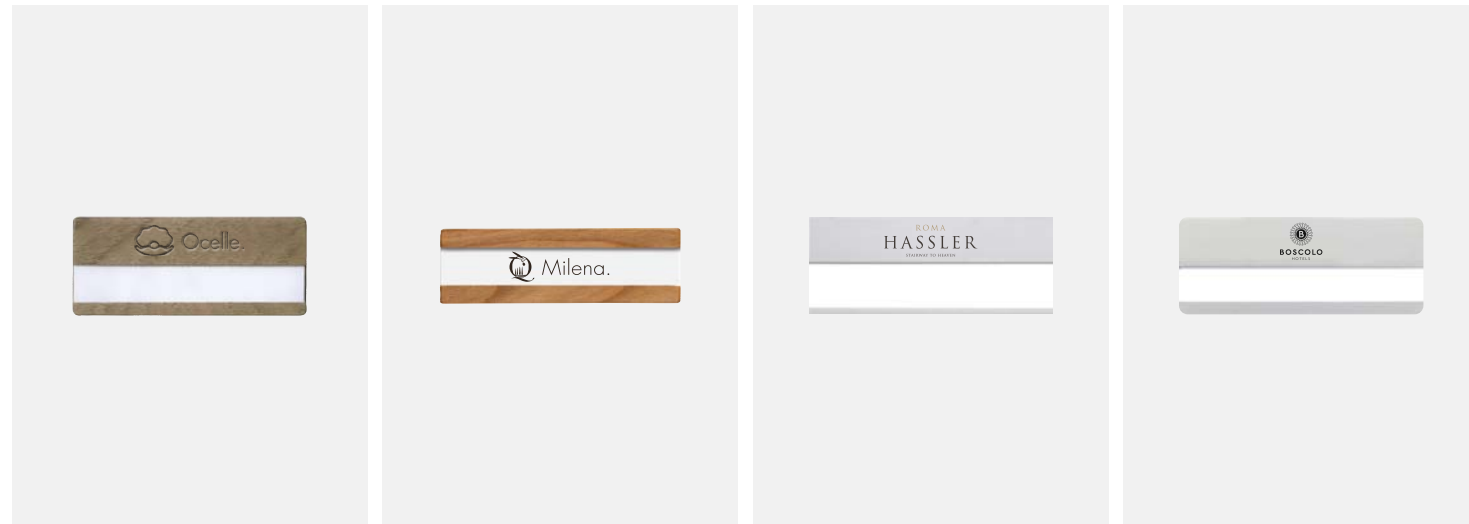

Dimensione: 24 x 24 x 50 cm
 Materiale: metallo verniciato
 nero lucido

775121

PORTAOMBRELLI INOX

Dimensione: 24 x 24 x 49 cm
 Materiale: acciaio inox
 verniciato nero opaco

2761

**PORTANOME LEGNO**

Dimensione: 7 x 3 cm
 Legno: noce, ciliegio, ontano, quercia, faggio
 Personalizzazioni: stampa serigrafica o digitale, tampografia, incisione laser