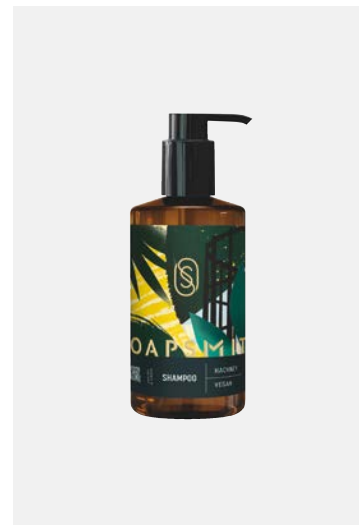

SHAMPOO

Dispenser a pompa Cannes
Contenuto: 300 ml
12 pz per cartone
SOP300CNHSHA