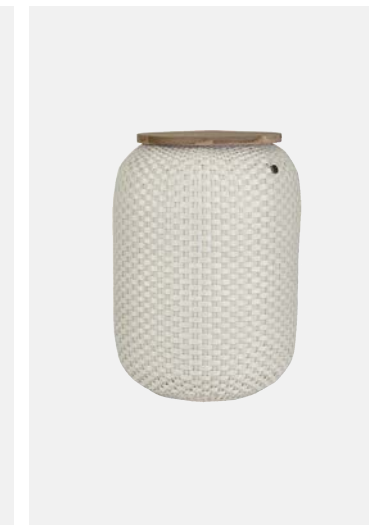

53443.18

CESTO BIANCHERIA

Dimensione: Ø 30 x 49 cm
 Materiale: ecopelle
 Con coperchio

TCR7030

CESTO BIANCHERIA

Dimensione: Ø 43 x 62 cm
 Materiale: plastica

FT002R9700

CESTO BIANCHERIA