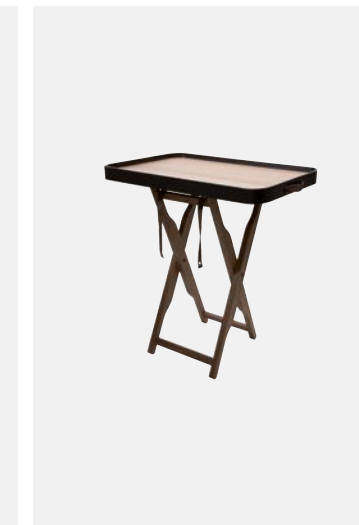

1796D**CARRELLO PORTA ABITI**

Dimensione: 150 x 53 x 152 cm
 Materiale: acciaio cromato
 Con prolunghe laterali di 30 cm
 4 ruote piroettanti

1950R**TAVOLO MON GUÉRIDON**

Dimensione: 72 x 50/75 x 49,7 cm
 Materiale: noce
 Materiale cinghie: cuoio
 Regolabile in altezza