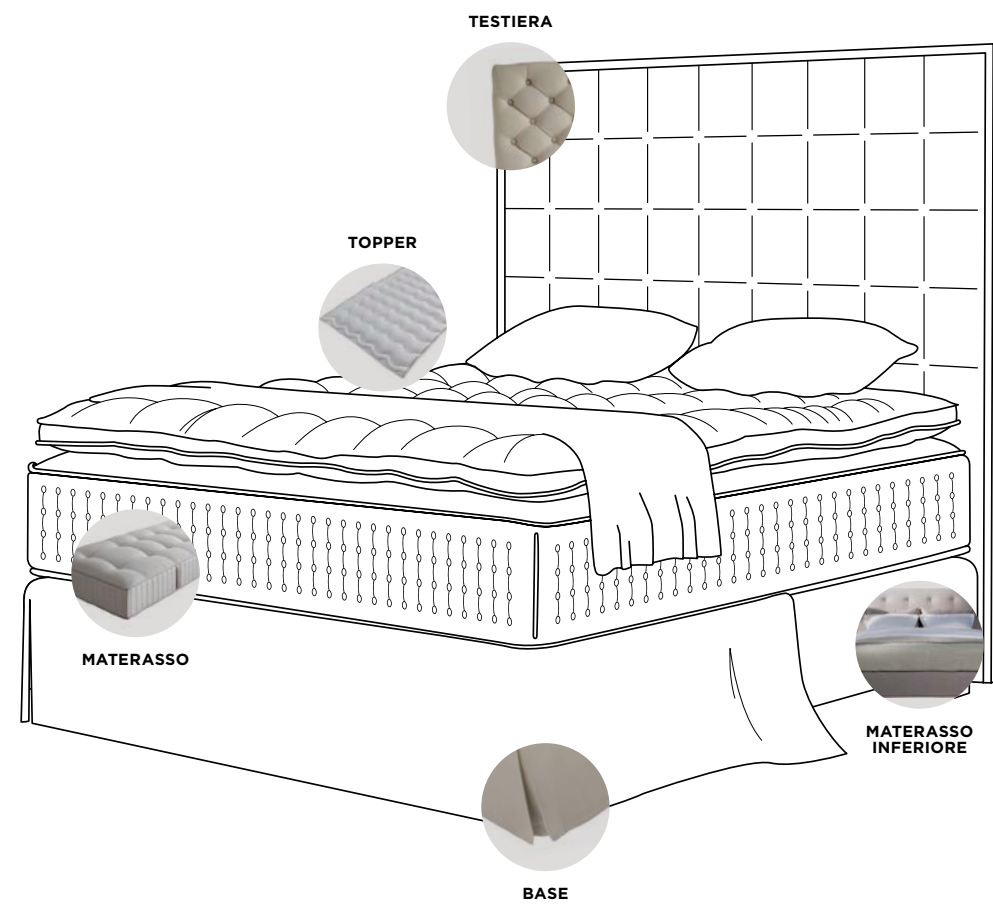

MATERASSI

I materassi artigianali Savoy con sistema a molle insacchettate e trattate termicamente, sono dotati di una sofisticata composizione dell'imbottitura, cucita integralmente a mano, senza incollaggio. Sono inoltre rivestiti con copri-materasso in pura viscosa e disponibili in 3 versioni differenti per proprietà elastiche.

TOPPER

Il sistema a due materassi SCHRAMM garantisce il puro piacere di un sonno eccellente. I topper, realizzati in pregiati materiali di facile manutenzione come il jersey piqué o il cotone, rendono il letto più confortevole, proteggono il materasso e facilitano il servizio in camera giornaliero. In questa gamma di prodotti professionali, il perfetto comfort del sonno è combinato con la massima igiene e funzionalità.