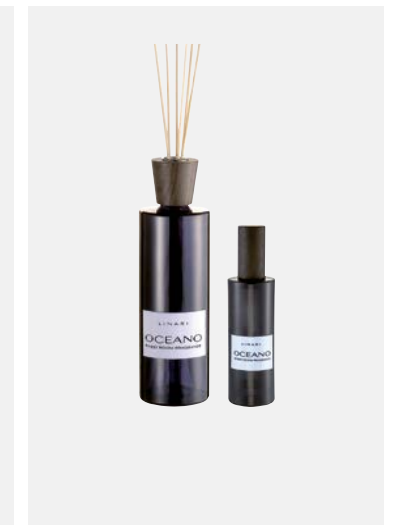

OCEANO

Diffusore: 500 ml
Spray ambiente: 100 ml
Fragranze: bergamotto, pompelmo rosa, limette, giaggiolo, tonka