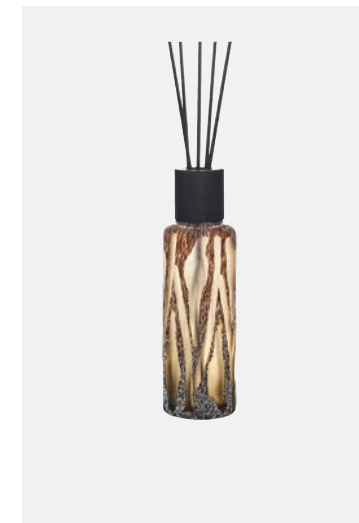

NATURE BROWN

Dimensione: 7,5 x 24,5 cm
Contenuto: 500 ml
Fragranze: zanzibar, serengeti, phuket lotus, safari, sage, ginger fig, romance, muse, sunset, escape

ONRSNB