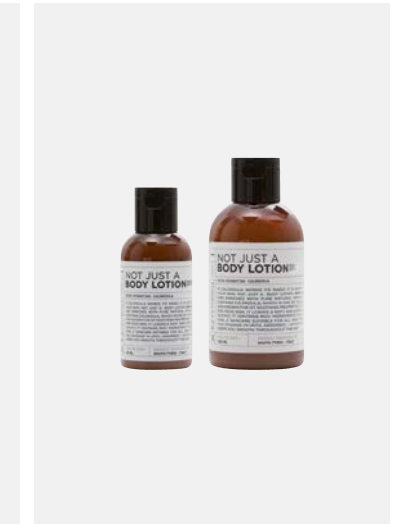

LOZIONE CORPO

Flaconi con tappo flip cap
Contenuto: 50 ml, 100 ml
160 pz, 12 pz per cartone
NJ-APBL050, NJ-APBL100