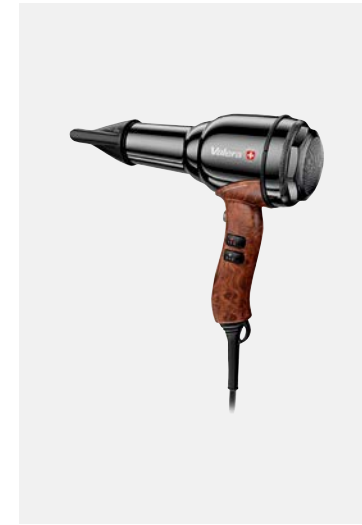

1113503008

VASSOIO

Dimensione: 40,4 x 3,5 x 21 cm
 Materiale: MDF
 Colore: dusty rose
 2 pz per cartone

77862

SWISS STEEL MASTER

6 posizioni di flusso d'aria
6 pos. di temperatura d'aria & ionizzatore
2.100 watt
6 pz per cartone