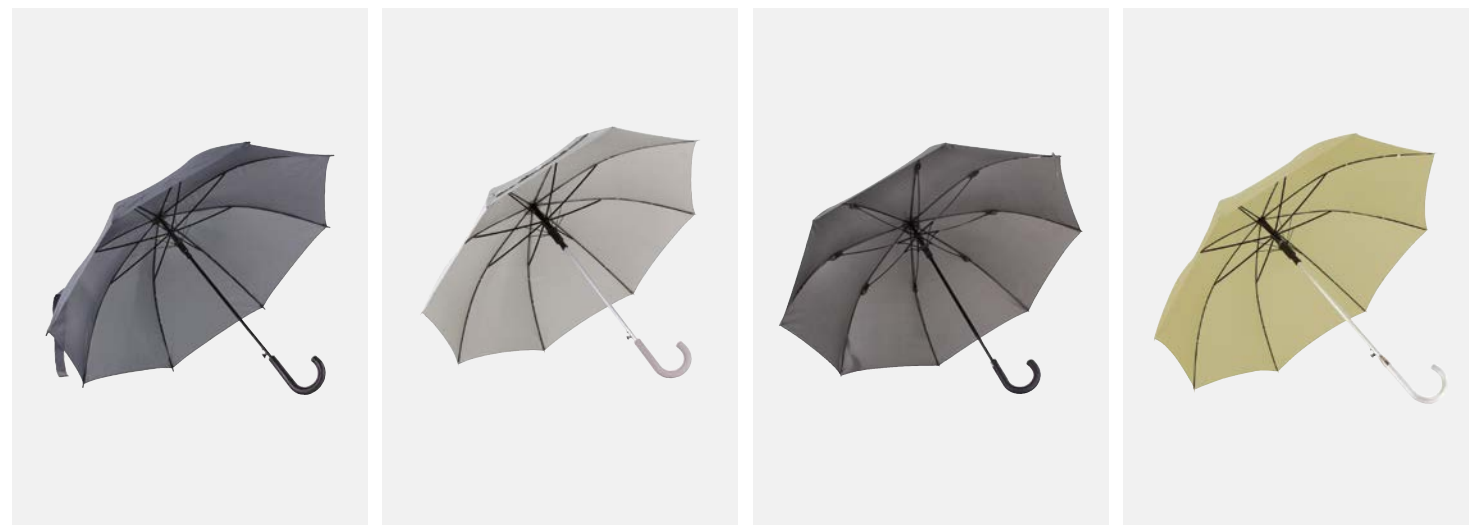

TORINO

Diametro: 102 cm
Apertura: automatica
Impugnatura curva in plastica
Intelaiatura in metallo
Bastone di acciaio

CAPRI

Diametro: 105 cm
Apertura: automatica
Impugnatura curva gommata
Intelaiatura in fiberglass
Bastone di acciaio

MATERA

Diametro: 120 cm
Apertura: automatica
Impugnatura curva gommata
Intelaiatura in fiberglass
Bastone di acciaio

PISA

Diametro: 105 cm
Apertura: automatica
Impugnatura curva in alluminio
Intelaiatura in metallo
Bastone in alluminio