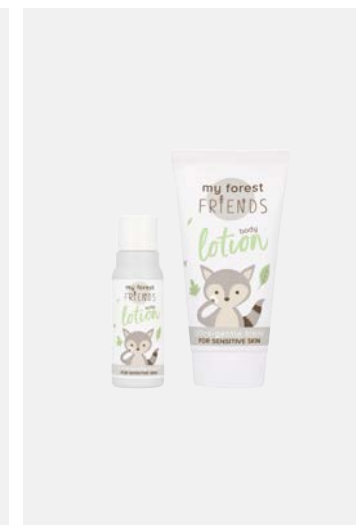

SHAMPOO CAPELLI & CORPO

Flacone, tubetto con tappo a vite
 Contenuto: 30 ml, 150 ml
 300 pz, 24 pz per cartone
MFF030MOSHB, MFF150TUSHB

LOZIONE CORPO

Flacone, tubetto con tappo a vite
 Contenuto: 30 ml, 150 ml
 300 pz, 24 pz per cartone
MFF030MOBOL, MFF150TUBOL