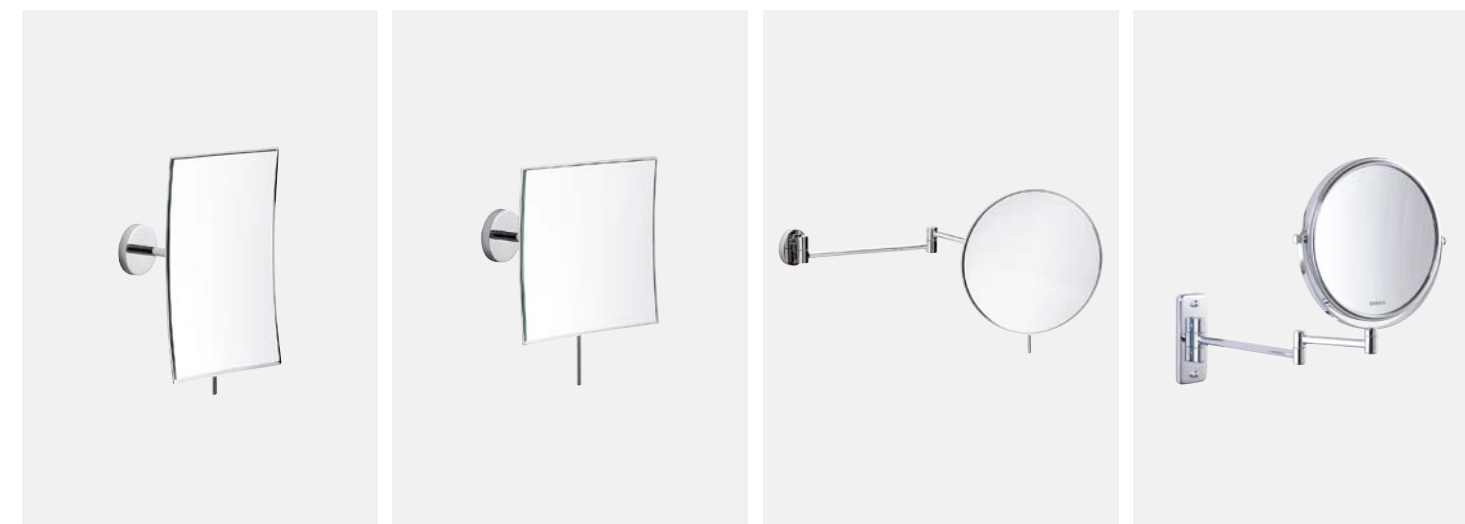

MEVEDO RETTANGOLARE M

Dimensione: 12,6 x 23 cm
Profondità: 12,5 cm
Materiale: alluminio verniciato
Triplice ingrandimento

5596.29

MEVEDO RETTANGOLARE S

Dimensione: 15,6 x 15,6 cm
Profondità: 12 cm
Materiale: alluminio verniciato
Triplice ingrandimento

5595.29

MEVEDO ROTONDO XL

Diametro: 18,6 cm
Profondità: 45 cm
Materiale: alluminio verniciato
Triplice ingrandimento

5588.29

OPTIMA CLASSIC

Diametro: 20 cm
Profondità: 33 cm
Materiale: cromo
Specchio normale e sp. ingranditore 4 x

207.01