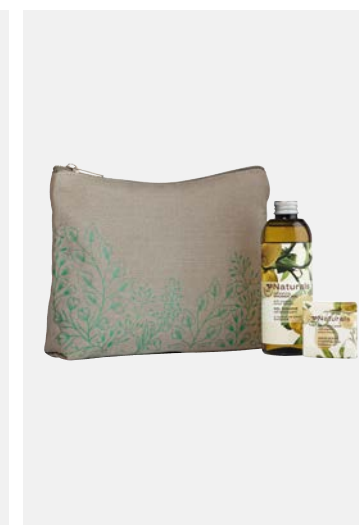

BEAUTY CASE

150 ml gel doccia, shampoo, lozione corpo,
50 g sali da bagno, 15 g saponetta
8 pz per cartone
NAT076KFBAG