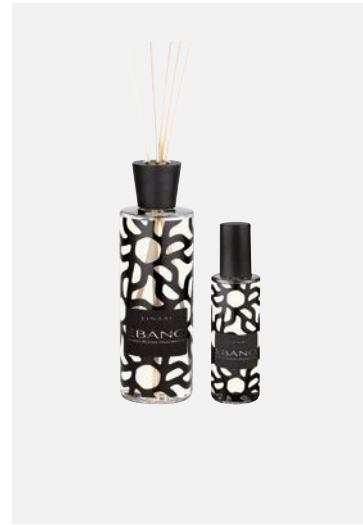

EBANO

Diffusore: 500 ml
Spray ambiente: 100 ml
Fragranze: anguria, agrumi, gelsomino, eucalipto, rosa, ambra, legno di sandalo, patchouli, accordo di tonka polveroso