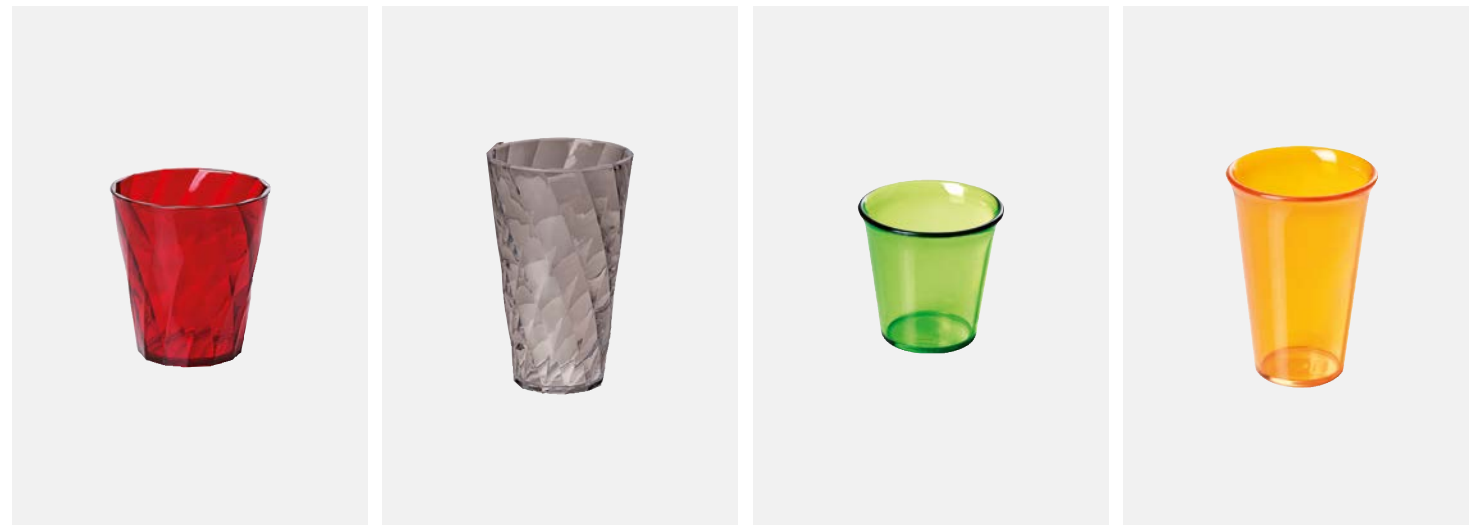

DIAMANTE BASSO

Dimensione: Ø 8,5 x 9,5 cm
Materiale: acrilico
4 pz per cartone

DIAMANTE ALTO

Dimensione: Ø 9 x 15 cm
Materiale: acrilico
4 pz per cartone

HAPPY DRINK BASSO

Dimensione: Ø 9 x 9 cm
Materiale: acrilico
12 pz per cartone

HAPPY DRINK ALTO

Dimensione: Ø 9,5 x 13,5 cm
Materiale: acrilico
12 pz per cartone