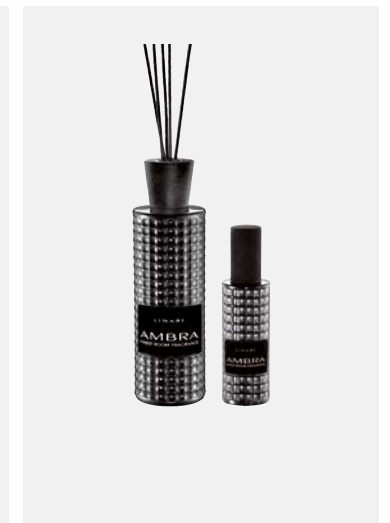

AMBRA

Diffusore: 500 ml
Spray ambiente: 100 ml
Fragranze: rosa, eliotropio,
gelsomino, cedro, legno di sandalo,
vaniglia