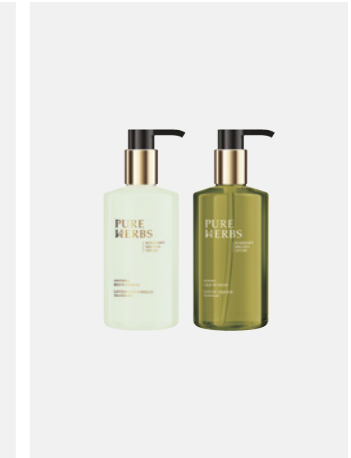

300 ML**HYDRO BASICS**

Haar & Körpershampoo,
Conditioner
VPE: 12 Stk

Shampoo capelli & corpo,
balsamo
12 pz per cartone

300 ML**HYDRO BASICS**

Körperlotion,
Handseife
VPE: 12 Stk

Lozione corpo,
sapone liquido
12 pz per cartone

300 ML**PURE HERBS**

Haar & Körpershampoo,
Conditioner
VPE: 12 Stk

Shampoo capelli & corpo,
balsamo
12 pz per cartone

300 ML**PURE HERBS**

Körperlotion,
Handseife
VPE: 12 Stk

Lozione corpo,
sapone liquido
12 pz per cartone

300 ML**THE PERFUMER'S GARDEN**

Hand & Körperseife, Haar &
Körpershampoo, Hand & Körperlotion
VPE: 15 Stk

Detergente mani & corpo, shampoo
capelli & corpo, lozione mani & corpo
15 pz per cartone

500 ML**BE DIFFERENT**