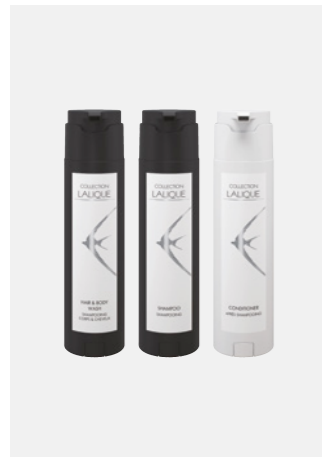

300 ML**ESTEBAN**

Haar & Körpershampoo,
Shampoo
VPE: 30 Stk

Shampoo capelli & corpo,
shampoo
30 pz per cartone

300 ML**ESTEBAN**

Hand & Körperlotion,
Hand & Körperseife
VPE: 30 Stk

Lozione mani & corpo,
Detergente mani & corpo
30 pz per cartone

300 ML**LALIQUE**

Haar & Körpershampoo,
Shampoo, Conditioner
VPE: 30 Stk

Shampoo capelli & corpo,
shampoo, balsamo
30 pz per cartone

300 ML**LALIQUE**

Hand & Körperlotion,
Hand & Körperseife
VPE: 30 Stk

Lozione mani & corpo,
detergente mani & corpo
30 pz per cartone