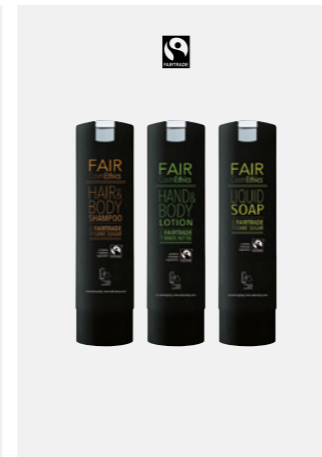

Shampoo capelli & corpo,
sapone liquido
30 pz per cartone

300 ML

Haar & Körpershampoo,
Hand & Körperlotion, Handseife
VPE: 30 Stk

Shampoo capelli & corpo,
lozione mani & corpo, sapone liquido
30 pz per cartone

300 ML**SOAPSMITH**

Hand & Körperseife,
Shampoo
VPE: 30 Stk

Detergente mani & corpo,
shampoo
30 pz per cartone

300 ML**SOAPSMITH**

Conditioner,
Hand & Körperlotion
VPE: 30 Stk

Balsamo,
lozione mani & corpo
30 pz per cartone

300 ML**LUIS TRENKER**

Haar & Körpershampoo,
Handseife
VPE: 30 Stk

Shampoo capelli & corpo,
sapone liquido
30 pz per cartone

300 ML**FAIR COSMETICS**

Haar & Körpershampoo,
Hand & Körperlotion, Handseife
VPE: 30 Stk