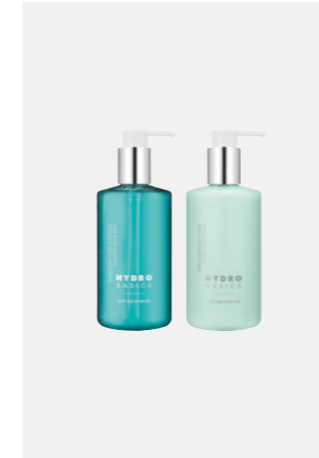

HYDRO BASICS

Haar & Körpershampoo,
Conditioner
VPE: 12 Stk

Shampoo capelli & corpo,
balsamo
12 pz per cartone

300 ML