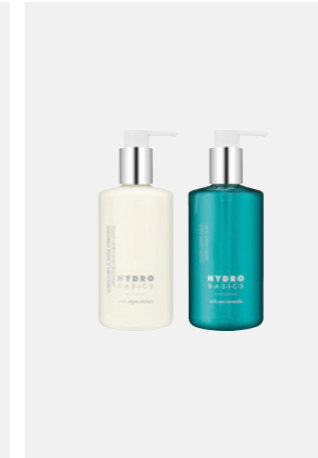

HYDRO BASICS

Körperlotion,
Handseife
VPE: 12 Stk

Lozione corpo,
sapone liquido
12 pz per cartone

300 ML