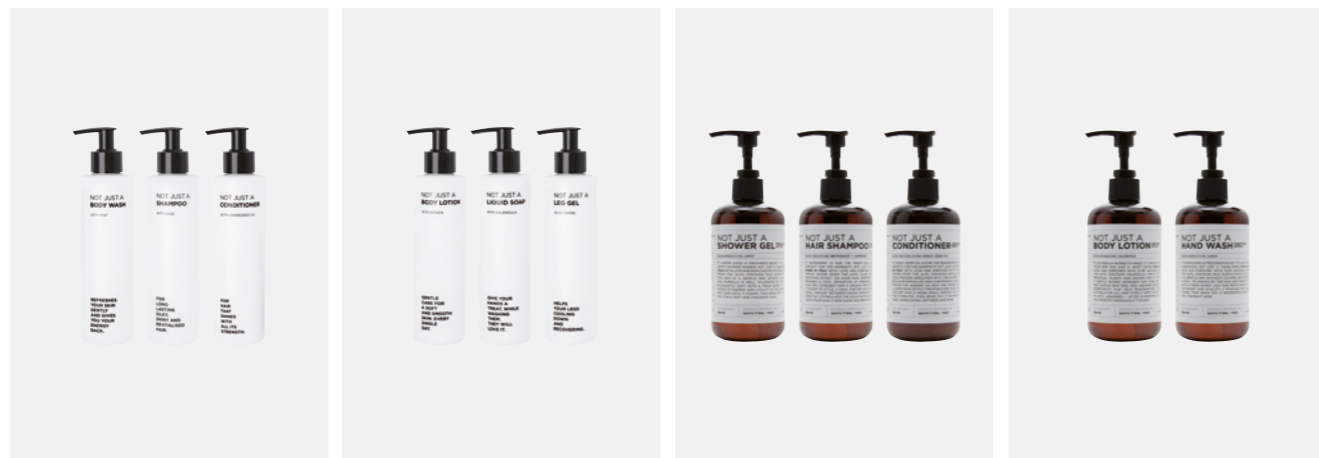

NOT JUST BODYCARE ORIGINALS

Duschgel, Shampoo,
Conditioner
VPE: 6 Stk

Gel doccia, shampoo,
balsamo
6 pz per cartone

250 ML

NOT JUST BODYCARE ORIGINALS

Körperlotion, Handseife,
Beingel
VPE: 6 Stk

Lozione corpo, sapone liquido,
gel gambe
6 pz per cartone

250 ML

NOT JUST BODYCARE AUTHENTICS

Duschgel, Shampoo,
Conditioner
VPE: 8 Stk

Gel doccia, shampoo,
balsamo
8 pz per cartone

300 ML

NOT JUST BODYCARE AUTHENTICS

Körperlotion,
Handseife
VPE: 8 Stk

Lozione corpo,
sapone liquido
8 pz per cartone

300 ML