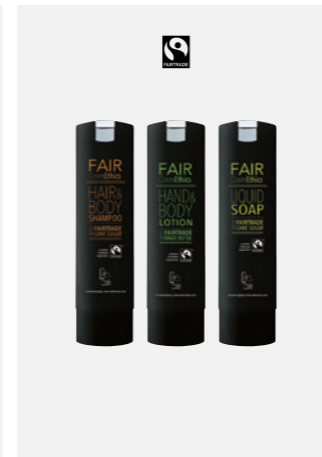

300 ML**LALIQUE**

Haar & Körpershampoo, Hand &
Körperseife, Hand & Körperlotion
VPE: 30 Stk

Shampoo capelli & corpo, detergente
mani & corpo, lozione mani & corpo
30 pz per cartone

300 ML**SOAPSMITH**

Hand & Körperseife,
Shampoo
VPE: 30 Stk

Detergente mani & corpo,
shampoo
30 pz per cartone

300 ML**SOAPSMITH**

Conditioner,
Hand & Körperlotion
VPE: 30 Stk

Balsamo,
lozione mani & corpo
30 pz per cartone

300 ML**LUIS TRENKER**

Haar & Körpershampoo,
Handseife
VPE: 30 Stk

Shampoo capelli & corpo,
sapone liquido
30 pz per cartone

300 ML**FAIR COSMETICS**

Haar & Körpershampoo,
Hand & Körperlotion, Handseife
VPE: 30 Stk

Shampoo capelli & corpo,
lozione mani & corpo, sapone liquido
30 pz per cartone

300 ML**ECO BOUTIQUE**

Hand, Haar & Körpershampoo,
Haar & Körpershampoo, Körperseife
VPE: 30 Stk

Shampoo mani, capelli & corpo,
shampoo capelli & corpo, deterg. corpo
30 pz per cartone

300 ML**ECO BOUTIQUE**