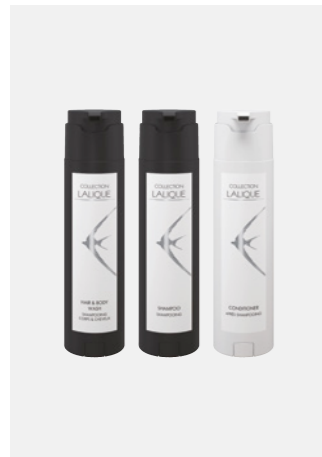

ECO BOUTIQUE

Haar & Körpershampoo,
Duschgel, Shampoo
VPE: 30 Stk

Shampoo capelli & corpo,
gel doccia, shampoo
30 pz per cartone

300 ML