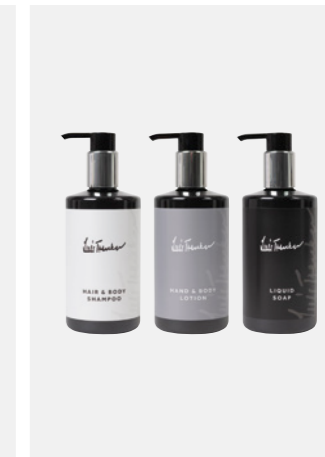

Gel doccia, shampoo,
balsamo
12 pz per cartone

300 ML**THE WHITE COMPANY FLOWERS**

Hand & Körperlotion,
Handseife
VPE: 12 Stk

Lozione mani & corpo,
sapone liquido
12 pz per cartone

300 ML**THE WHITE COMPANY NOIR**

Duschgel, Shampoo,
Shampoo & Conditioner
VPE: 12 Stk

Gel doccia, shampoo,
shampoo & balsamo
12 pz per cartone

300 ML**THE WHITE COMPANY NOIR**

Conditioner,
Hand & Körperlotion, Handseife
VPE: 12 Stk

Balsamo, lozione mani & corpo,
sapone liquido
12 pz per cartone

300 ML**PENHALIGON'S HALFETI**

Körperlotion,
Handseife
VPE: 12 Stk

Lozione corpo,
sapone liquido
12 pz per cartone

300 ML**LUIS TRENKER**

Haar & Körpershampoo,
Hand & Körperlotion, Handseife
VPE: 12 Stk

Shampoo capelli & corpo,
lozione mani & corpo, sapone liquido
12 pz per cartone

300 ML

**FAIR COSMETHICS**

Haar & Körpershampoo,
Hand & Körperlotion, Handseife
VPE: 12 Stk

Shampoo capelli & corpo,
lozione mani & corpo, sapone liquido
12 pz per cartone

300 ML**ECO BOUTIQUE**

Haar & Körpershampoo,
Hand & Körperseife, Duschgel
VPE: 12 Stk