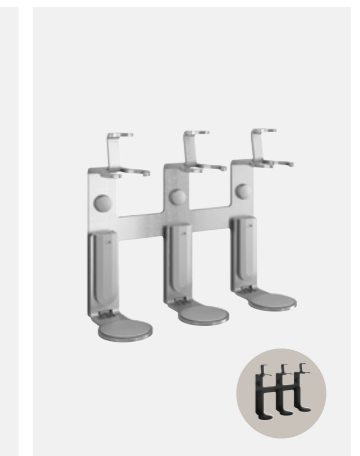

TRIPLE HOLDER

Farben: chrom, schwarz
Zum Kleben, zum Schrauben
Für Cannes Flaschen, diebstahlsicher
Colori: cromato, nero
Autoadesivo, da avvitare
Per bottiglie Cannes, antifurto

UNIO09CNTBT, UNIO08CNTBT