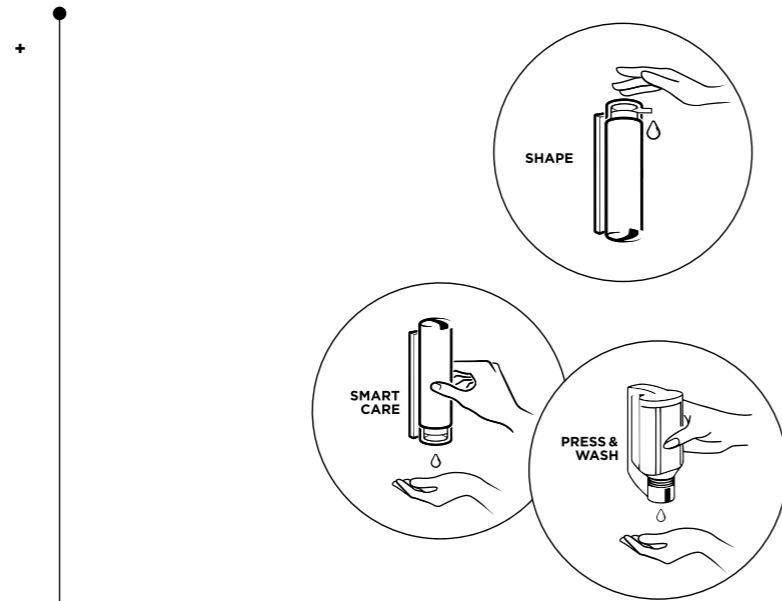

HANDLINGSKOSTEN | COSTI DI GESTIONE

-

€

€€€

HYGIENE | IGIENE

	SMART CARE	SHAPE	PRESS & WASH	ILLI 1	ILLI 2	PUMP DISPENSER
UMWELTFREUNDLICH | ECOLOGICO	●	●	●	●	●	●
PERSONALISIERBAR | PERSONALIZZABILE	●	●	●			●
VIELFALT REZEPTUREN | GAMMA RICETTE	●	●	›			●
HYGIENISCH | IGIENE	●	●	●	●	●	›
EINFACHES REINIGEN | PULIZIA FACILE	●	●	›	›	●	
DIEBSTAHLSICHER | DISPOSITIVO ANTIFURTO	●	●	●	●		
1-HÄNDIG BEDIENBAR | AZIONABILE A 1 MANO		●		●		●
HANDLINGSKOSTEN PRO MONAT | COSTI AL MESE	8 MIN CA. 3,34 €	8 MIN CA. 3,95 €	8 MIN CA. 3,34 €	8 MIN CA. 3,34 €	5 MIN CA. 2,26 €	84 MIN CA. 35 €

In der Kalkulation wurden die Handlingskosten (Kosten für Reinigung und Austausch) mit 25 € pro Stunde berechnet.

Nel calcolo, i costi di gestione (costi di pulizia e sostituzione) sono stati calcolati a 25 euro all'ora.