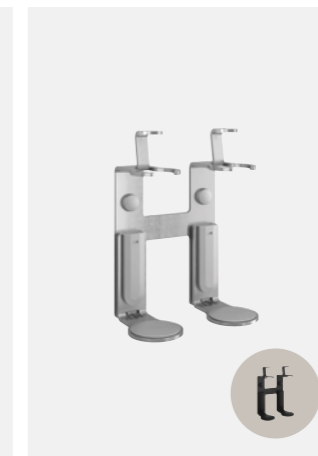

DOUBLE HOLDER

Farben: chrom, schwarz
Zum Kleben, zum Schrauben
Für Cannes Flaschen, diebstahlsicher
Colori: cromato, nero
Autoadesivo, da avvitare
Per bottiglie Cannes, antifurto

UNIO09CNTBD, UNIO08CNTBD