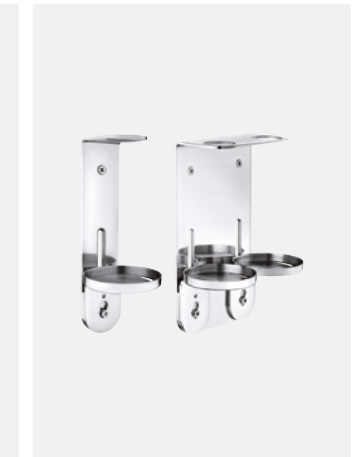

HOLDERS

Farbe: chrom
Zum Schrauben
Für Paris & Cannes Flaschen
Colore: cromato
Da avvitare
Per bottiglie Paris & Cannes

PAHA003, PADH003