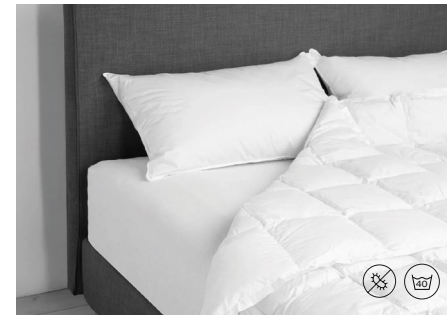

Bettdecke Neostep 400* Piumino Neostep 400

Komfort einer Daunendecke: Hochwertige Mikrofaser mit weicher, anschmiegsamer Füllung. Atmungsaktiv und wärmspeichernd, bleibt sie dank spezieller Absteppung an ihrem Platz, für konstante Wärmeleistung.

Questo piumino in microfibra di alta qualità offre il comfort di un piumino con un'imbottitura morbida e avvolgente. L'imbottitura è traspirante, termoregolante e rimane in posizione grazie a una particolare cucitura, mantenendo costante la capacità di trattenere il calore.

LIGHT CLASSIC COLD

PERFEKT TEMPERIERT
LA TEMPERATURA PERFETTA

100% PrimaLoft® Bio™ mit "Dauneneffekt"
100% PrimaLoft® Bio™ con "effetto piuma"