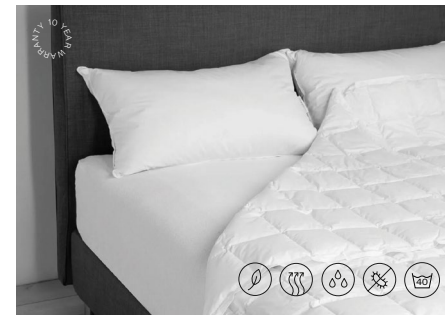

Healthy sleep awaits

High-quality, naturally sourced materials for duvets and toppers with excellent breathability and heat regulation, ensuring a natural and restful sleep experience.

LIGHT

CLASSIC

COLD

NATÜRLICH WEICH
NATURALMENTE SOFFICE

Daunenbettdecke D200* Piumino D200

640 CUIN

Weich, atmungsaktiv und für alle Jahreszeiten geeignet, reguliert die Daunendecke Feuchtigkeit, hält die Wärme konstant und verrutscht dank geschlossener Karos nicht. Milbenresistent und zertifiziert schadstofffrei.

Morbidissimo, traspirante e adatto per tutte le stagioni, il piumino regola l'umidità, mantiene costante il calore e non scivola. Resistente agli acari e privo di sostanze nocive, secondo gli standard di sicurezza.

90 % Daune & 10 % Federchen / Bezug 100 % Baumwolle
90 % Piuma & 10 % Piumette / Fodera 100 % Cotone