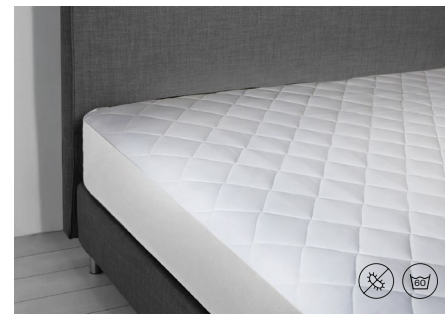

A little more *time in bed*

The ultimate comfort, style, and protection with premium fitted sheets and mattress protectors. Designed for restful sleep, a perfect blend of softness, durability, and hygiene. Easily washable, for a fresh sleeping environment.

Matratzenschoner · Care Save *Salvamaterasso · Care Save*

Wasserdicht, atmungsaktiv und weich, mit Schutz vor Flüssigkeiten und Schmutz. Vier Schichten sorgen für Komfort, Frische und Langlebigkeit. Mit abgestepptem Design und Rundum-Gummizug passt sich der Topper perfekt an.

Impermeabile, traspirante e morbido, offre protezione da liquidi e sporcizia. I quattro strati garantiscono comfort, freschezza e lunga durata. La superficie trapuntata e il bordo elasticizzato assicurano una perfetta aderenza al materasso.

WASSERDICHTER KOMFORT
COMFORT IMPERMEABILE

100% Polyester & Polyurethan-Beschichtung
100% Poliestere & Spalmatura in poliuretano