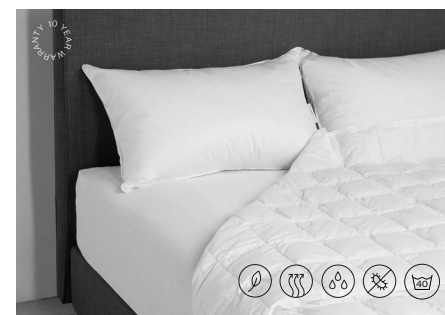

LIGHT

CLASSIC

COLD

BESTE KLIMAREGULIERUNG
TEMPERATURA PERFETTA

Daunenbettdecke D600* Piumino D600

770 CUIN

Besonders hochwertige Daunenflocken sorgen für ein weiches, atmungsaktives Schlaferlebnis. Dank der Absteppung in geschlossenen Karos bleibt die Daune stets an ihrem Platz. Milbenresistent, schadstofffrei und ideal für jede Jahreszeit.

Fiocchi di piuma di qualità superiore per un riposo avvolgente e sempre ben regolato. La trapuntatura a riquadri chiusi tiene tutto al posto giusto, impedendo fastidiosi spostamenti dell'imbottitura. Antiacaro, privo di sostanze nocive e perfetto per ogni stagione.

100 % Daune / Bezug 100 % Baumwolle
Imbottitura: 100 % poliestere / Rivestimento: 100 % cotone