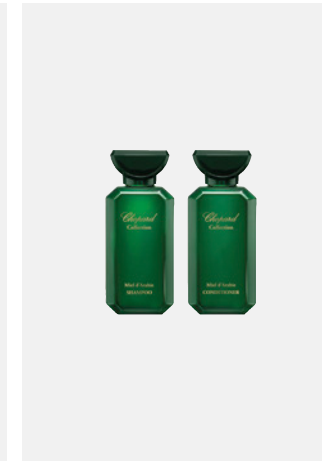

360 ml, 3 lt refill available  
12 pcs

**2038104**

**Shower Gel**

Flakon mit Schraubverschluss  
Flacone con tappo a vite

40 ml  
110 pcs

**2038107**

**Shampoo, Conditioner**

Flakon mit Schraubverschluss  
Flacone con tappo a vite