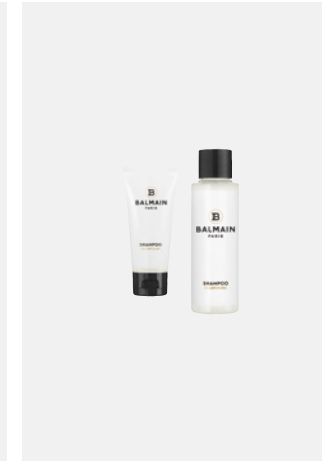

2030310 (35 ml)  
2030314 (50 ml)

**Shampoo**

Tube, Flakon mit Schraubverschluss  
Tubetto, flacone con tappo a vite

35 ml, 50 ml  
143 pcs, 208 pcs

2030311 (35 ml)  
2030315 (50 ml)

**Conditioner**

Tube, Flakon mit Schraubverschluss  
Tubetto, flacone con tappo a vite