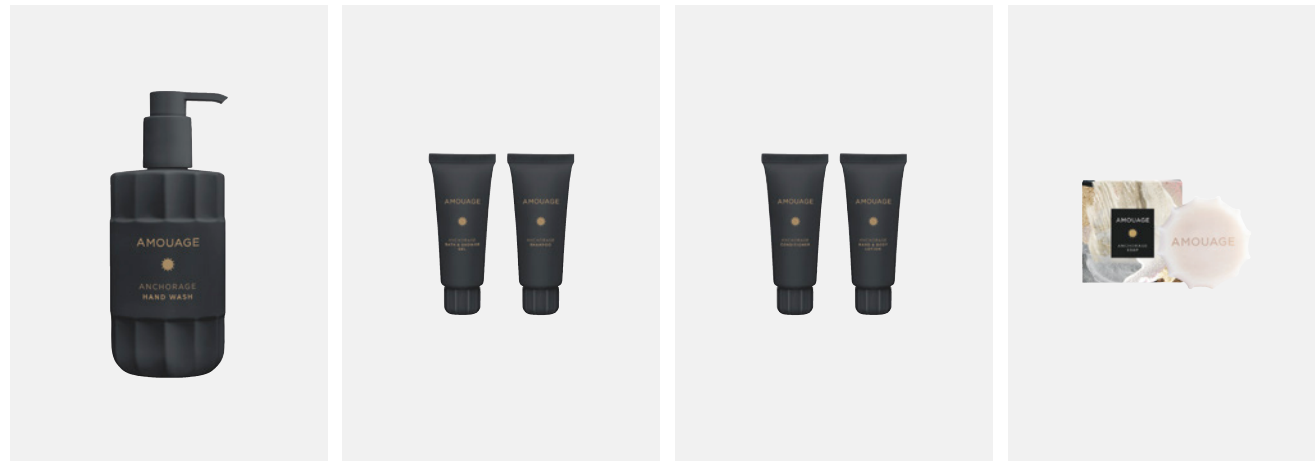

Hand Wash

Pumpspender
Dispenser a pompa

360 ml, 3 lt refill available
 12 pcs

2037504

Shower Gel, Shampoo

Tuben mit Schraubverschluss
Tubetti con tappo a vite

40 ml
 200 pcs

2037512 (Shower Gel)
2037514 (Shampoo)

Conditioner, Body Lotion

Tuben mit Schraubverschluss
Tubetti con tappo a vite

40 ml
 200 pcs

2037515 (Conditioner)
2037513 (Body Lotion)

Soap

Verpackung: Kartonage
Confezione: astuccio di cartone

30 gr
 270 pcs

2037520