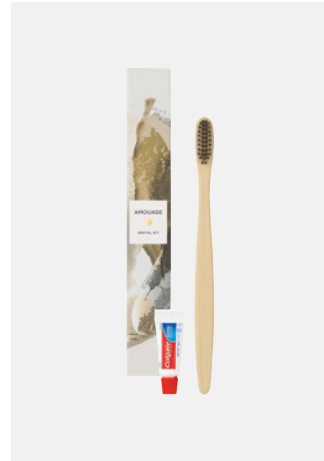

Dental Kit

Verpackung: Kartonage
Confezione: astuccio di cartone

200 pcs

AMC046ACDE5 (Reflection)