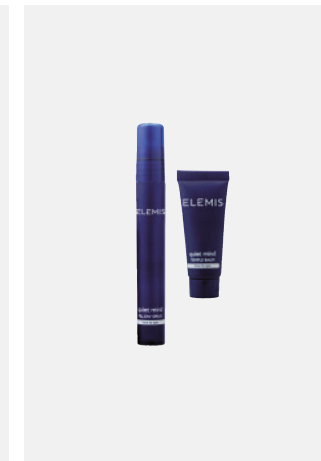

**Bath Elixir**

Flakon mit Schraubverschluss  
Flacone con tappo a vite

30 ml  
200 pcs

211ELPHBE030000

**Eye Gel, Lip Revive**

Tuben mit Schraubverschluss  
Tubetti con tappo a vite

5 ml  
100 pcs

2035956 (Eye Gel)  
2035955 (Lip Revive)

**Pillow Spray, Temple Balm**

Spray, Tube mit Schraubverschluss  
Spray, tubetto con tappo a vite

10 ml, 5 ml  
100 pcs

211ELLYPS010000 (Pillow Spray)  
211ELTUSB005000 (Temple Balm)

**Soaps**

Verpackung: Kartonage  
Confezione: astuccio di cartone