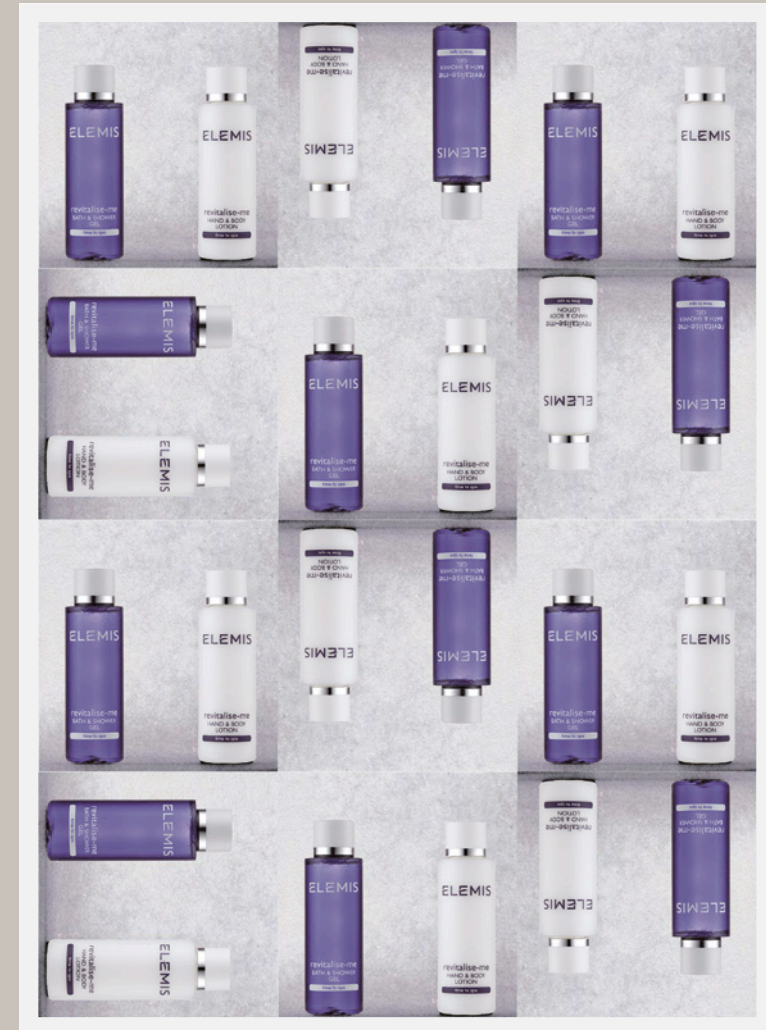

Elemis
truth in beauty