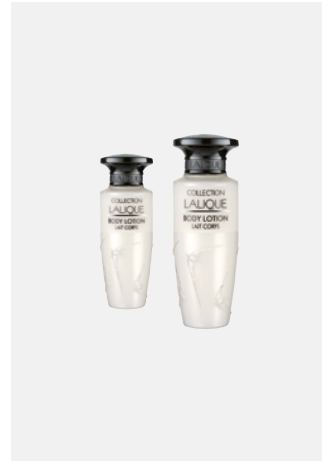

Body Lotion

Flakons mit Schraubverschluss
Flaconi con tappo a vite

30 ml, 50 ml
200 pcs

211LALCBL030000 (30 ml)
211LALCBL050000 (50 ml)