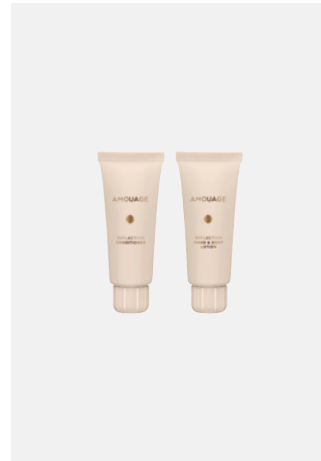

Conditioner, Body Lotion Soap

Tuben mit Schraubverschluss
Tubetti con tappo a vite

40 ml
200 pcs

2031348 (Conditioner)
2031346 (Body Lotion)