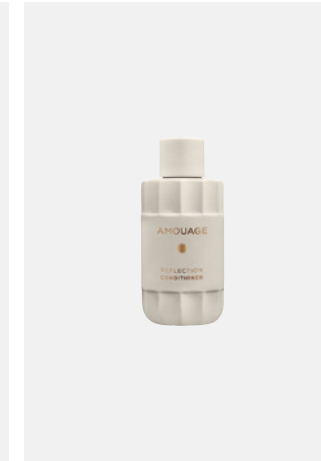

60 ml  
100 pcs

2031341

**Shampoo**

Flakon mit Schraubverschluss  
Flacone con tappo a vite

60 ml  
100 pcs

2031343

**Conditioner**

Flakon mit Schraubverschluss  
Flacone con tappo a vite

60 ml  
100 pcs

2031344

**Hand & Body Lotion**

Flakon mit Schraubverschluss  
Flacone con tappo a vite

60 ml  
100 pcs

2031342

**Bath & Shower Gel**

Tube mit Schraubverschluss  
Tubetto con tappo a vite