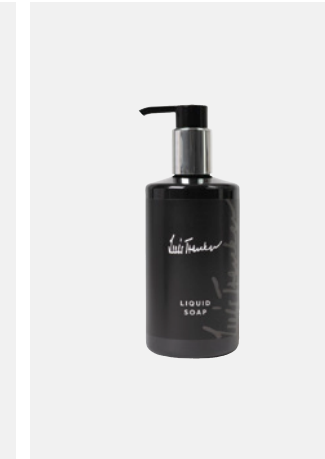

Liquid Soap

Pumpspender Cannes
Dispenser a pompa Cannes

300 ml, 3 lt. refill available
12 pcs

2022247