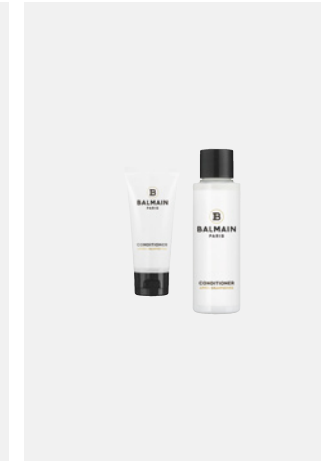

2030310 (35 ml)  
2030314 (50 ml)

**Shampoo**

Tube, Flakon mit Schraubverschluss  
Tubetto, flacone con tappo a vite

35 ml, 50 ml  
143 pcs, 208 pcs

2030311 (35 ml)  
2030315 (50 ml)

**Conditioner**

Tube, Flakon mit Schraubverschluss  
Tubetto, flacone con tappo a vite