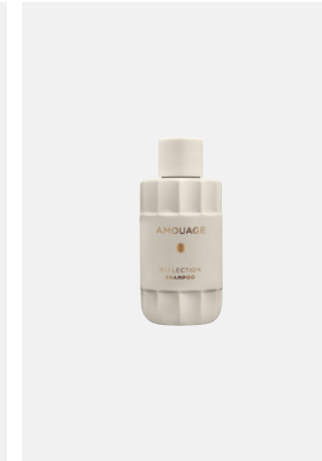

2031338

**Shower Gel, Shampoo**

Tuben mit Schraubverschluss  
Tubetti con tappo a vite

40 ml  
200 pcs

2031345 (Shower Gel)  
2031347 (Shampoo)

**Conditioner, Body Lotion Soap**

Tuben mit Schraubverschluss  
Tubetti con tappo a vite

40 ml  
200 pcs

2031348 (Conditioner)  
2031346 (Body Lotion)

Verpackung: Kartonage  
Confezione: astuccio di cartone

30 gr  
270 pcs

2031355

**Bath & Shower Gel**

Flakon mit Schraubverschluss  
Flacone con tappo a vite

60 ml  
100 pcs

2031341

**Shampoo**

Flakon mit Schraubverschluss  
Flacone con tappo a vite

60 ml  
100 pcs

2031343

**Conditioner**

Flakon mit Schraubverschluss  
Flacone con tappo a vite

60 ml  
100 pcs

2031344

**Hand & Body Lotion**

Flakon mit Schraubverschluss  
Flacone con tappo a vite

60 ml  
100 pcs

2031342

**Bath & Shower Gel**

Tube mit Schraubverschluss  
Tubetto con tappo a vite