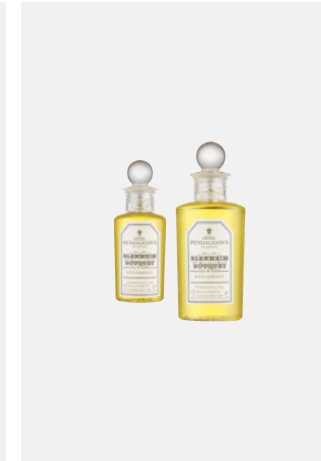

Bath Essence

Flakons mit Schraubverschluss
Flaconi con tappo a vite

30 ml, 50 ml
200 pcs, 100 pcs

211PAPEB030000 (30 ml)
211PAPEB050000 (50 ml)